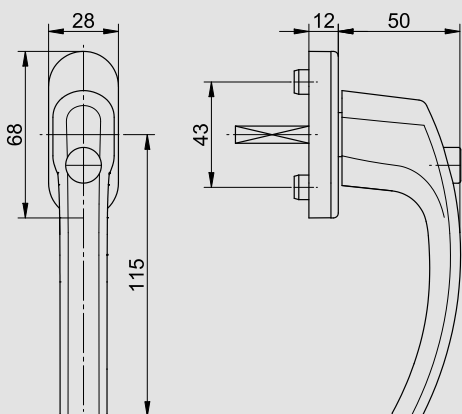

Produkteigenschaften:

Der blaugelb Fenstergriff FGS 1758 DK Black Line aus Aluminium besticht durch seine Eleganz und Geradlinigkeit und macht an jedem Fenster eine gute Figur. Er ist im Ausgangszustand immer verriegelt und kann nur durch ein Drücken des Druckknopfes gedreht werden um das Fenster zu öffnen. Durch die Oberflächenveredelung erhält der Fenstergriff sein Farbfinish und vervollständigt den hochwertigen Gesamteindruck. Er wird inklusive vorgesteckter Befestigung für die jeweilige Stifflänge mit 10 mm Stütznocken geliefert.

weiter auf der
nächsten Seite ►

**Technische Daten:**

Material:	Aluminium
Oberfläche:	pulverbeschichtet schwarz matt
Material Rosette:	Kunststoff inkl. Verstärkungsplatte aus Stahl
Rastung:	vierfach 90°
Vierkantstift:	7 mm Stahl
Stiftlängen:	32 / 37 / 43 mm
Nockendurchmesser:	10 mm
Rosettenmaße:	28 x 68 x 12 mm (oval)
Befestigung:	2 Senkkopfschrauben M5x40 / 45 / 50 mm verzinkt
Verpackungseinheit:	20 Stück