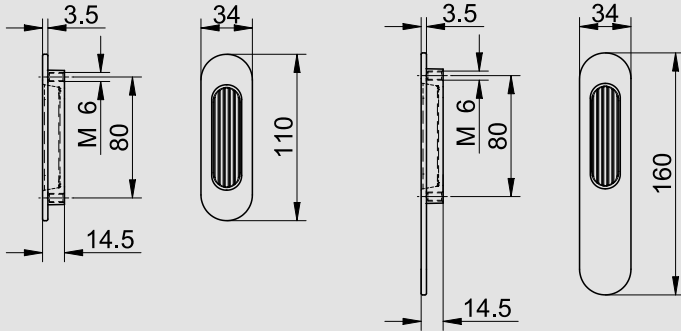

Die blaugelb Schiebetürmuschel außen, oval AL Black Line passt zum Hebe-Schiebetürgriff HSG 1050 Black Line ohne Lochung.

Die elegante, in schwarz gehaltene Black Line von blaugelb umfasst ein aufeinander abgestimmtes und sich ergänzendes Sortiment rund um den Fenster- und Türbeschlag und überzeugt dabei mit einem hochwertigen Auftritt und einem klaren, modernen Design.

Technische Daten:

Material:	Aluminium
Oberfläche:	pulverbeschichtet schwarz matt
Abmessungen:	110 x 34 x 14,5 bzw. 160 x 34 x 14,5 mm
Befestigung:	verdeckte Verschraubung mit Hebe-Schiebetürgriff, separat erhältlich
Verpackungseinheit:	1 Stück