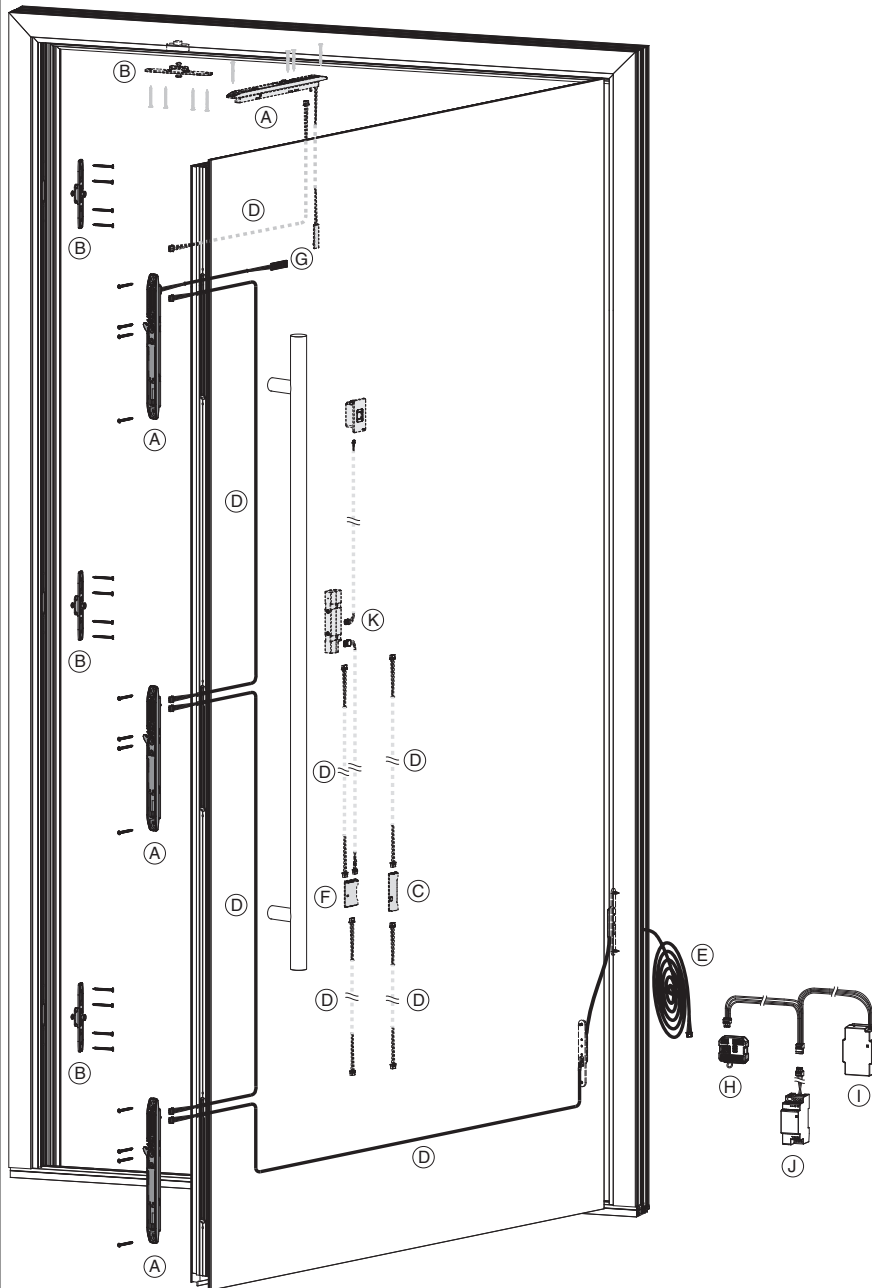

### Rahmenmontage

- (A) INSTINCT Guard / Guard+
- (B) INSTINCT Schließteil
- (C) INSTINCT Bluetooth-Modul
- (D) INSTINCT Systemkabel
- (E) INSTINCT Systemkabel für rahmenseitige Montage 6000 mm
- (F) INSTINCT Gateway
- (G) INSTINCT Abschlusskabel (mit oder ohne Akustik-Modul)
- (H) INSTINCT USV-Modul
- (I) INSTINCT Netzteil (Hutschiene oder Unterputz)
- (J) MACO openDoor Touchkey dLine / MACO openDoor Keypad

## 509010 - INSTINCT Systemkabel 1.000mm

Rahmenmontage

..... = optional

Flügelmontage

- (A) INSTINCT Guard / Guard+
  - (B) INSTINCT Schließteil
  - (C) INSTINCT Bluetooth-Modul
  - (D) INSTINCT Systemkabel
  - (E) INSTINCT Kabelübergang
  - (F) INSTINCT Interface
  - (G) INSTINCT Abschlusskabel (mit oder ohne Akustik-Modul)
  - (H) INSTINCT Gateway
  - (I) INSTINCT USV-Modul
  - (J) INSTINCT Netzteil (Hutschiene oder Unterputz)
  - (K) MACO openDoor Touchkey dLine / MACO openDoor Keypad
- ..... = optional