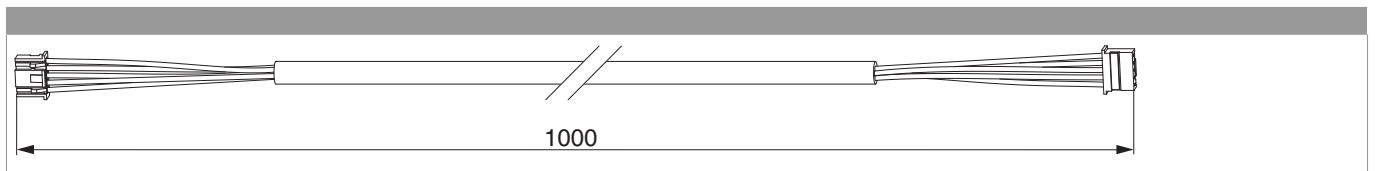

Technische Zeichnung