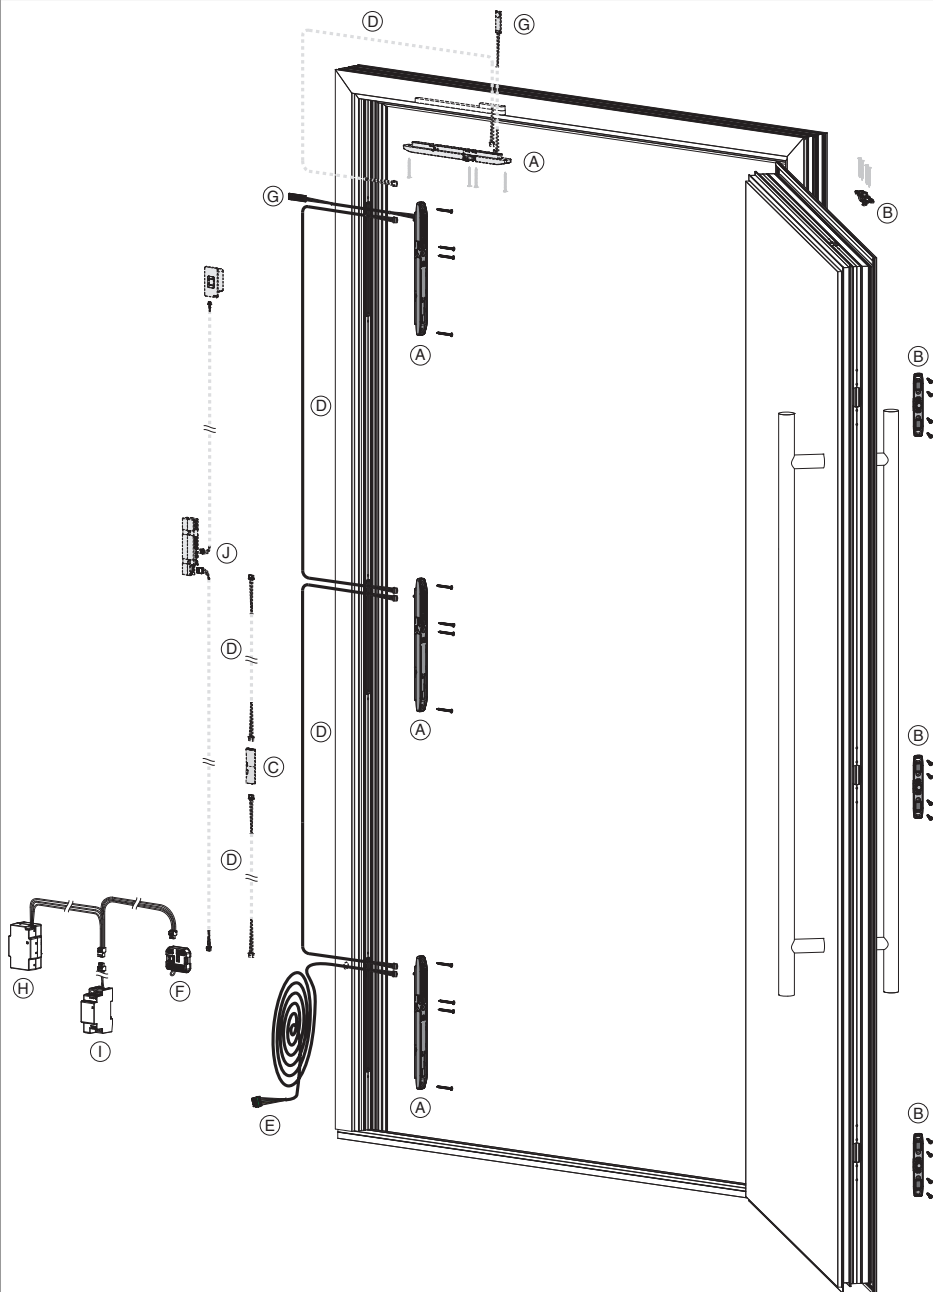

### Produktbild

	L		N <sup>o</sup>
Systemkabel	1.000	5	509010

### Technische Zeichnung

### Rahmenmontage

- (A) INSTINCT Guard / Guard+
- (B) INSTINCT Schließteil
- (C) INSTINCT Bluetooth-Modul
- (D) INSTINCT Systemkabel
- (E) INSTINCT Systemkabel für rahmenseitige Montage 6000 mm
- (F) INSTINCT Gateway
- (G) INSTINCT Abschlusskabel (mit oder ohne Akustik-Modul)
- (H) INSTINCT USV-Modul
- (I) INSTINCT Netzteil (Hutschiene oder Unterputz)
- (J) MACO openDoor Touchkey dLine / MACO openDoor Keypad