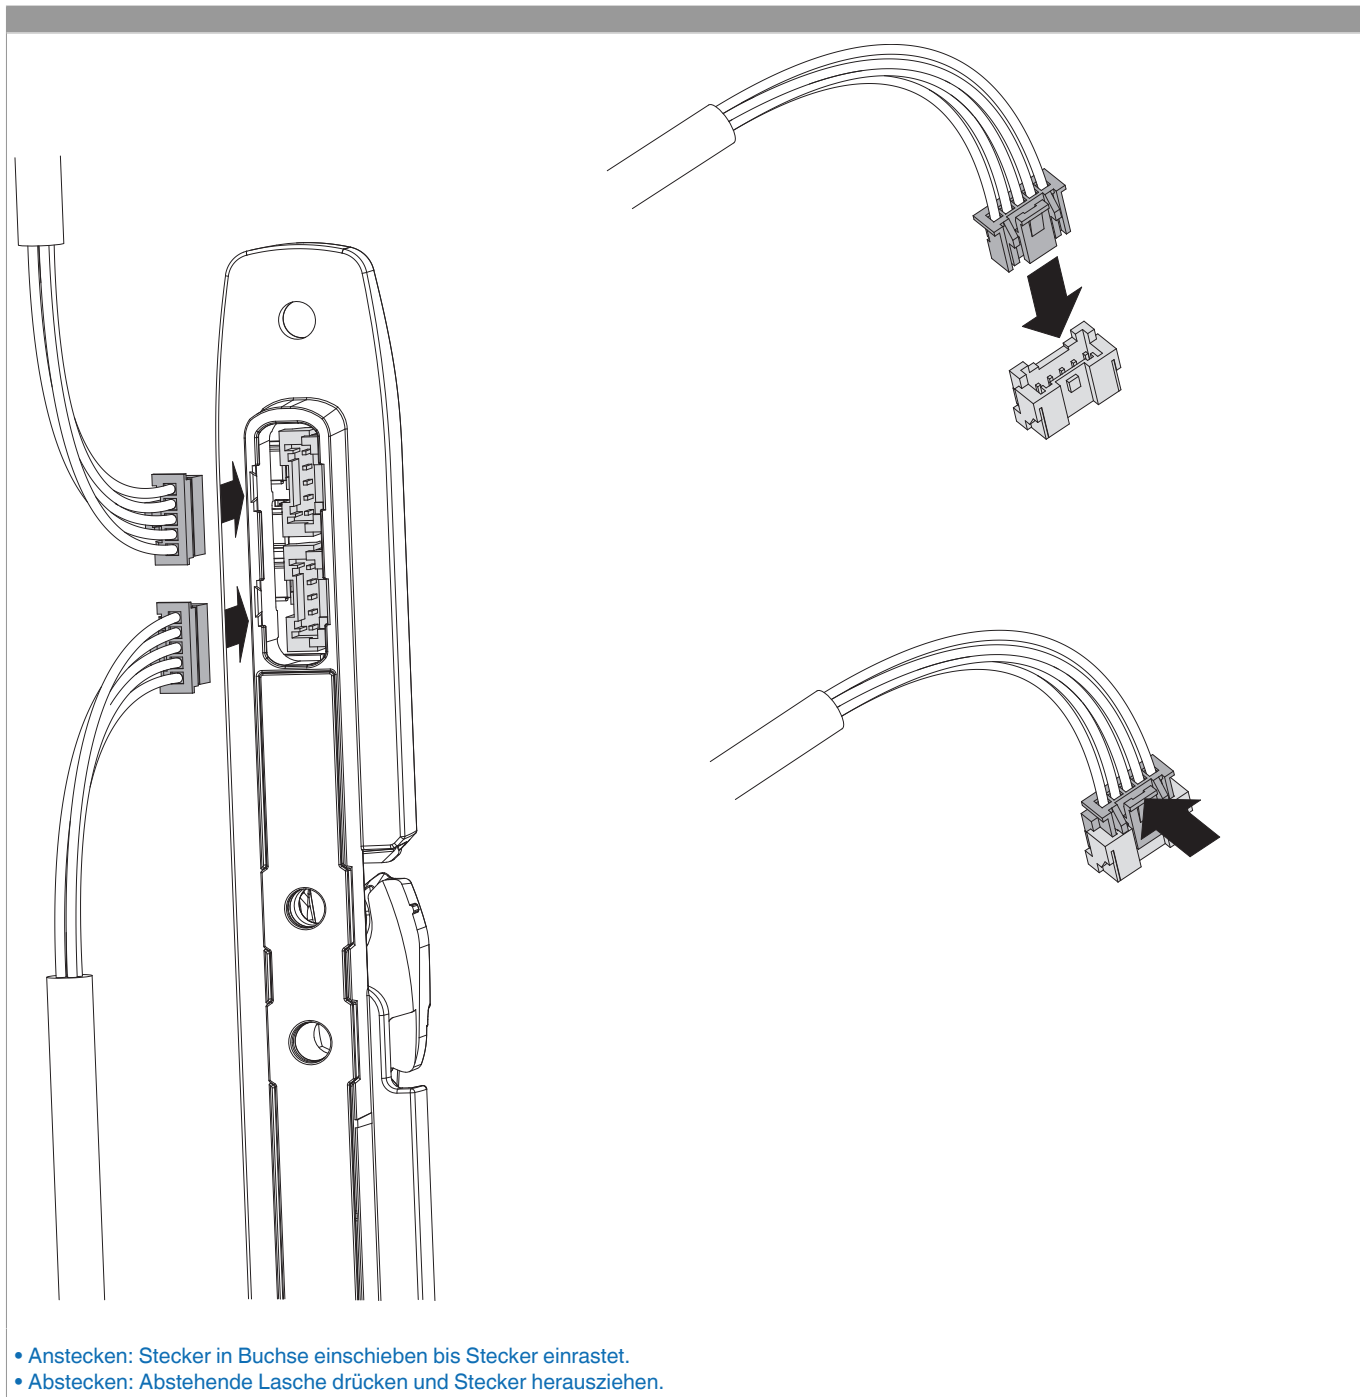

### Rahmenmontage

- (A) INSTINCT Guard / Guard+
- (B) INSTINCT Schließteil
- (C) INSTINCT Bluetooth-Modul
- (D) INSTINCT Systemkabel
- (E) INSTINCT Systemkabel für rahmenseitige Montage 6000 mm
- (F) INSTINCT Gateway
- (G) INSTINCT Abschlusskabel (mit oder ohne Akustik-Modul)
- (H) INSTINCT USV-Modul
- (I) INSTINCT Netzteil (Hutschiene oder Unterputz)
- (J) MACO openDoor Touchkey dLine / MACO openDoor Keypad

## 509010 - INSTINCT Systemkabel 1.000mm

Rahmenmontage

..... = optional

Flügelmontage

- (A) INSTINCT Guard / Guard+
  - (B) INSTINCT Schließteil
  - (C) INSTINCT Bluetooth-Modul
  - (D) INSTINCT Systemkabel
  - (E) INSTINCT Kabelübergang
  - (F) INSTINCT Interface
  - (G) INSTINCT Abschlusskabel (mit oder ohne Akustik-Modul)
  - (H) INSTINCT Gateway
  - (I) INSTINCT USV-Modul
  - (J) INSTINCT Netzteil (Hutschiene oder Unterputz)
  - (K) MACO openDoor Touchkey dLine / MACO openDoor Keypad
- ..... = optional

## Kabel anstecken / abstecken