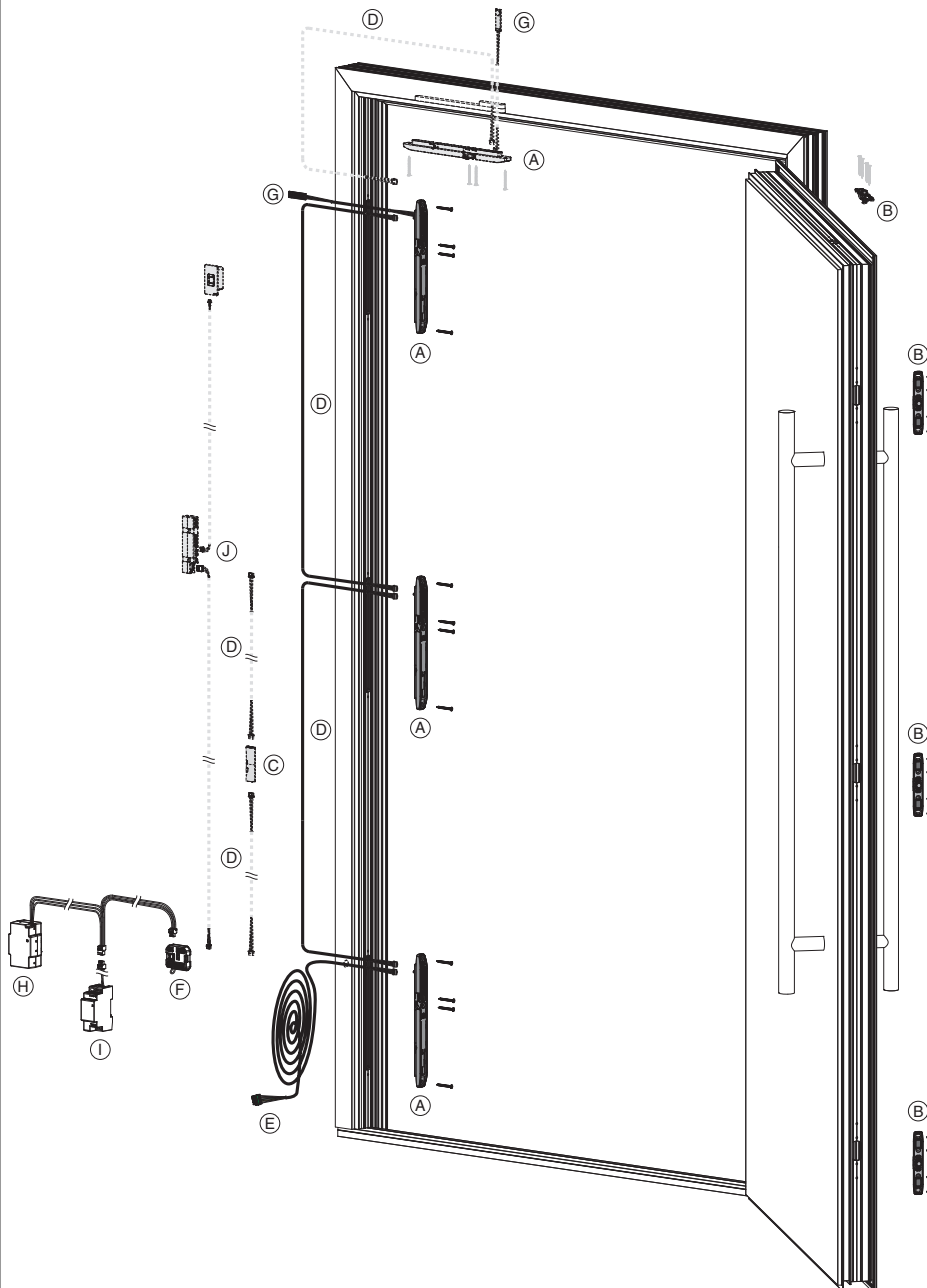

509160 - INSTINCT Systemkabel für rahmenseitige Montage 6.000mm

Produktbild

	L		No
Systemkabel für rahmenseitige Montage	6.000	5	509160

Technische Zeichnung

Komponentenübersicht

Rahmenmontage

- (A) INSTINCT Guard / Guard+
- (B) INSTINCT Schließteil
- (C) INSTINCT Bluetooth-Modul
- (D) INSTINCT Systemkabel
- (E) INSTINCT Systemkabel für rahmenseitige Montage 6000 mm
- (F) INSTINCT Gateway
- (G) INSTINCT Abschlusskabel (mit oder ohne Akustik-Modul)
- (H) INSTINCT USV-Modul
- (I) INSTINCT Netzteil (Hutschiene oder Unterputz)
- (J) MACO openDoor Touchkey dLine / MACO openDoor Keypad

509160 - INSTINCT Systemkabel für rahmenseitige Montage 6.000mm

Rahmenmontage

..... = optional

Flügelmontage

- (A) INSTINCT Guard / Guard+
 - (B) INSTINCT Schließteil
 - (C) INSTINCT Bluetooth-Modul
 - (D) INSTINCT Systemkabel
 - (E) INSTINCT Kabelübergang
 - (F) INSTINCT Interface
 - (G) INSTINCT Abschlusskabel (mit oder ohne Akustik-Modul)
 - (H) INSTINCT Gateway
 - (I) INSTINCT USV-Modul
 - (J) INSTINCT Netzteil (Hutschiene oder Unterputz)
 - (K) MACO openDoor Touchkey dLine / MACO openDoor Keypad
- = optional

Kabel anstecken / abstecken

**509160 - INSTINCT Systemkabel für rahmenseitige
Montage 6.000mm**