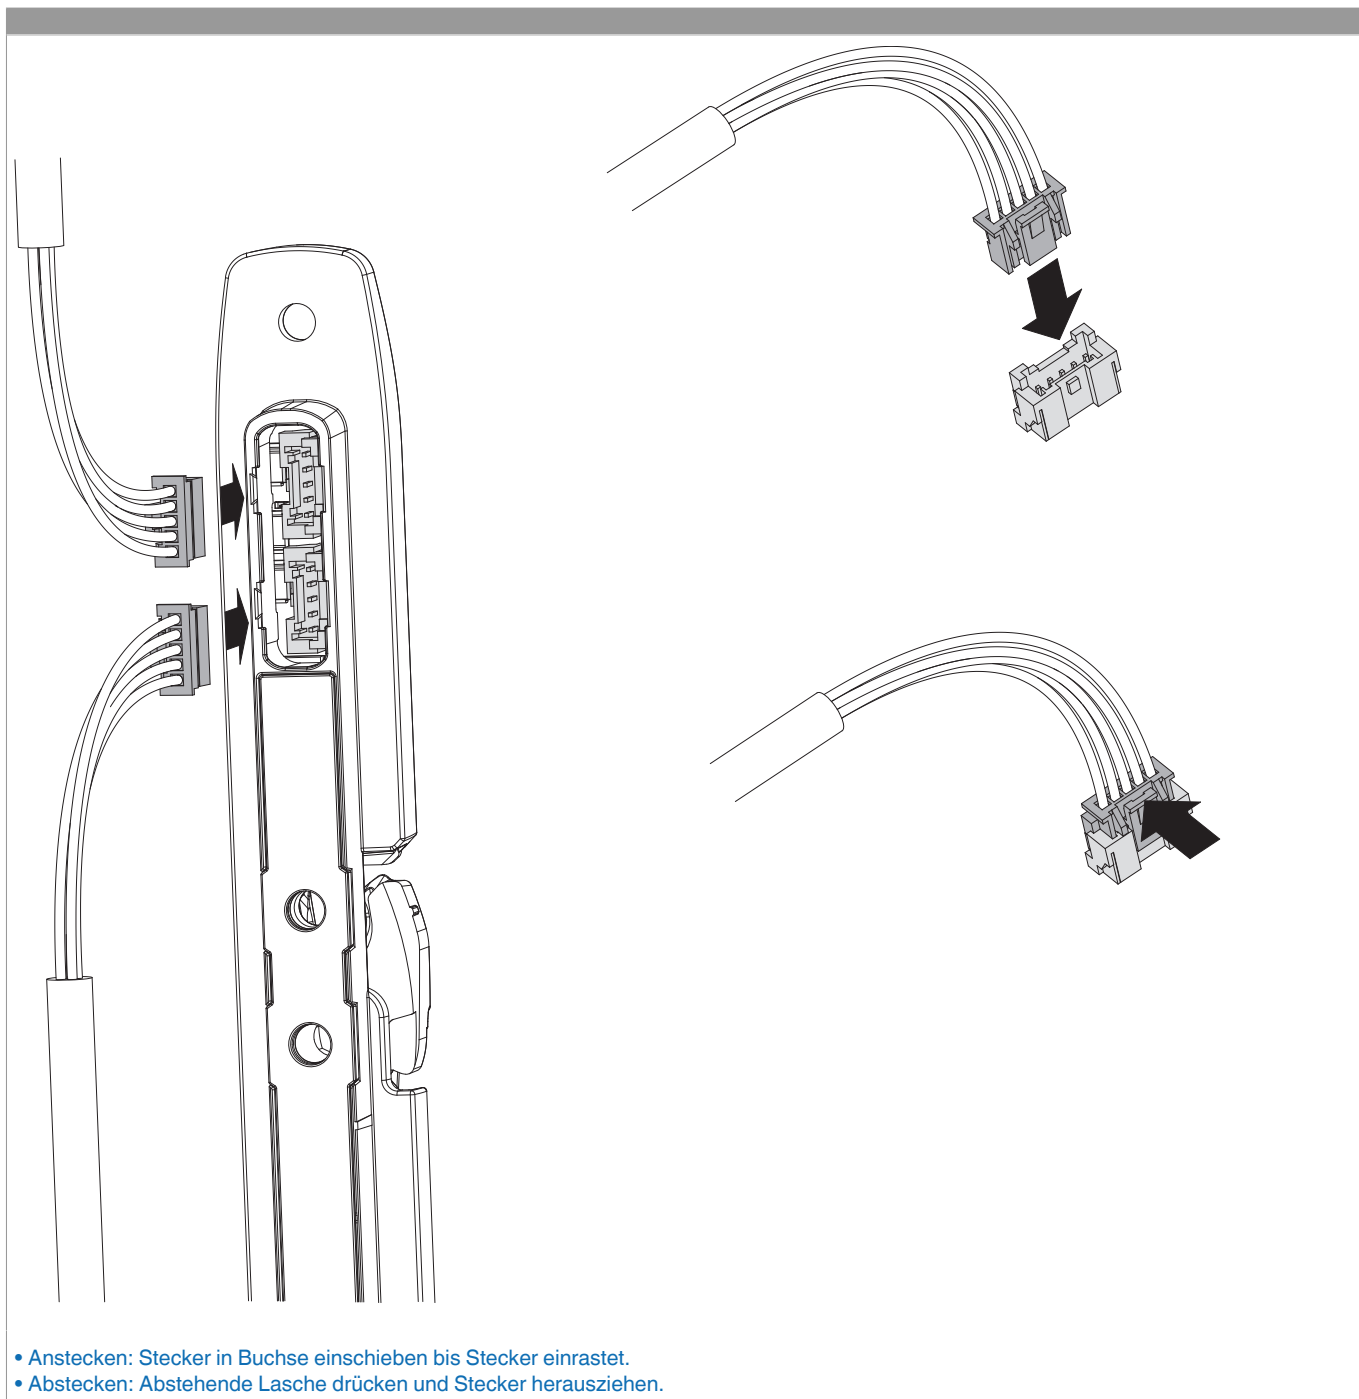

509160 - INSTINCT Systemkabel für rahmenseitige Montage 6.000mm

Produktbild

	L		No
Systemkabel für rahmenseitige Montage	6.000	5	509160

Technische Zeichnung

Komponentenübersicht

Rahmenmontage

- (A) INSTINCT Guard / Guard+
- (B) INSTINCT Schließteil
- (C) INSTINCT Bluetooth-Modul
- (D) INSTINCT Systemkabel
- (E) INSTINCT Systemkabel für rahmenseitige Montage 6000 mm
- (F) INSTINCT Gateway
- (G) INSTINCT Abschlusskabel (mit oder ohne Akustik-Modul)
- (H) INSTINCT USV-Modul
- (I) INSTINCT Netzteil (Hutschiene oder Unterputz)
- (J) MACO openDoor Touchkey dLine / MACO openDoor Keypad

509160 - INSTINCT Systemkabel für rahmenseitige Montage 6.000mm

Rahmenmontage

..... = optional

Flügelmontage

- (A) INSTINCT Guard / Guard+
 - (B) INSTINCT Schließteil
 - (C) INSTINCT Bluetooth-Modul
 - (D) INSTINCT Systemkabel
 - (E) INSTINCT Kabelübergang
 - (F) INSTINCT Interface
 - (G) INSTINCT Abschlusskabel (mit oder ohne Akustik-Modul)
 - (H) INSTINCT Gateway
 - (I) INSTINCT USV-Modul
 - (J) INSTINCT Netzteil (Hutschiene oder Unterputz)
 - (K) MACO openDoor Touchkey dLine / MACO openDoor Keypad
- = optional

Kabel anstecken / abstecken

**509160 - INSTINCT Systemkabel für rahmenseitige
Montage 6.000mm**