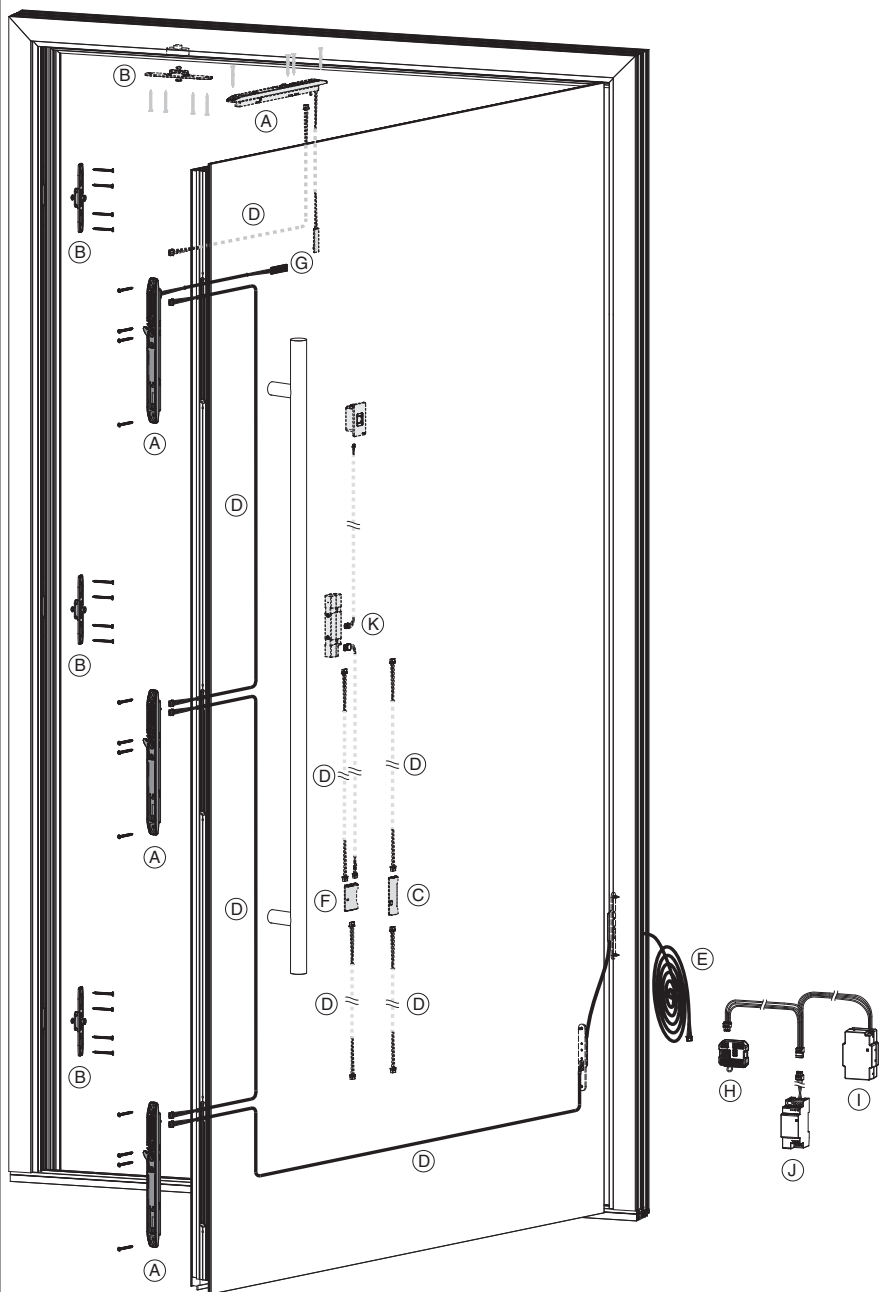

509160 - INSTINCT Systemkabel für rahmenseitige Montage 6.000mm

Produktbild

	L		No
Systemkabel für rahmenseitige Montage	6.000	5	509160

Technische Zeichnung

Komponentenübersicht

Rahmenmontage

- (A) INSTINCT Guard / Guard+
- (B) INSTINCT Schließteil
- (C) INSTINCT Bluetooth-Modul
- (D) INSTINCT Systemkabel
- (E) INSTINCT Systemkabel für rahmenseitige Montage 6000 mm
- (F) INSTINCT Gateway
- (G) INSTINCT Abschlusskabel (mit oder ohne Akustik-Modul)
- (H) INSTINCT USV-Modul
- (I) INSTINCT Netzteil (Hutschiene oder Unterputz)
- (J) MACO openDoor Touchkey dLine / MACO openDoor Keypad

509160 - INSTINCT Systemkabel für rahmenseitige Montage 6.000mm

Rahmenmontage

..... = optional

Flügelmontage

- (A) INSTINCT Guard / Guard+
 - (B) INSTINCT Schließteil
 - (C) INSTINCT Bluetooth-Modul
 - (D) INSTINCT Systemkabel
 - (E) INSTINCT Kabelübergang
 - (F) INSTINCT Interface
 - (G) INSTINCT Abschlusskabel (mit oder ohne Akustik-Modul)
 - (H) INSTINCT Gateway
 - (I) INSTINCT USV-Modul
 - (J) INSTINCT Netzteil (Hutschiene oder Unterputz)
 - (K) MACO openDoor Touchkey dLine / MACO openDoor Keypad
- = optional

Kabel anstecken / abstecken

**509160 - INSTINCT Systemkabel für rahmenseitige
Montage 6.000mm**