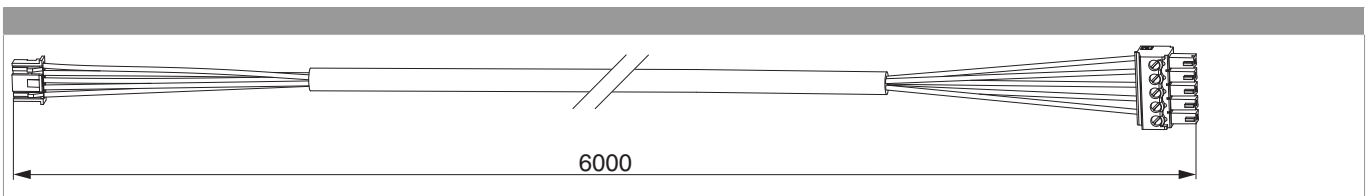

509160 - INSTINCT Systemkabel für rahmenseitige Montage 6.000mm

Produktbild

	L		No
Systemkabel für rahmenseitige Montage	6.000	5	509160

Technische Zeichnung

Komponentenübersicht

Rahmenmontage

- (A) INSTINCT Guard / Guard+
- (B) INSTINCT Schließteil
- (C) INSTINCT Bluetooth-Modul
- (D) INSTINCT Systemkabel
- (E) INSTINCT Systemkabel für rahmenseitige Montage 6000 mm
- (F) INSTINCT Gateway
- (G) INSTINCT Abschlusskabel (mit oder ohne Akustik-Modul)
- (H) INSTINCT USV-Modul
- (I) INSTINCT Netzteil (Hutschiene oder Unterputz)
- (J) MACO openDoor Touchkey dLine / MACO openDoor Keypad

509160 - INSTINCT Systemkabel für rahmenseitige Montage 6.000mm

Rahmenmontage

..... = optional

Flügelmontage

- (A) INSTINCT Guard / Guard+
 - (B) INSTINCT Schließteil
 - (C) INSTINCT Bluetooth-Modul
 - (D) INSTINCT Systemkabel
 - (E) INSTINCT Kabelübergang
 - (F) INSTINCT Interface
 - (G) INSTINCT Abschlusskabel (mit oder ohne Akustik-Modul)
 - (H) INSTINCT Gateway
 - (I) INSTINCT USV-Modul
 - (J) INSTINCT Netzteil (Hutschiene oder Unterputz)
 - (K) MACO openDoor Touchkey dLine / MACO openDoor Keypad
- = optional