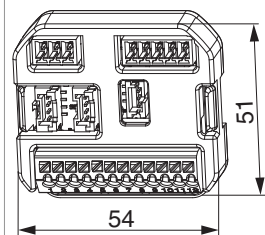

509300 - INSTINCT Gateway

Produktbild

		No
Gateway	1	509300

Technische Zeichnung

Komponentenübersicht

Rahmenmontage

- (A) INSTINCT Guard / Guard+
- (B) INSTINCT Schließteil
- (C) INSTINCT Bluetooth-Modul
- (D) INSTINCT Systemkabel
- (E) INSTINCT Systemkabel für rahmenseitige Montage 6000 mm
- (F) INSTINCT Gateway
- (G) INSTINCT Abschlusskabel (mit oder ohne Akustik-Modul)
- (H) INSTINCT USV-Modul
- (I) INSTINCT Netzteil (Hutschiene oder Unterputz)
- (J) MACO openDoor Touchkey dLine / MACO openDoor Keypad

509300 - INSTINCT Gateway

Rahmenmontage

..... = optional

Flügelmontage

- (A) INSTINCT Guard / Guard+
 - (B) INSTINCT Schließteil
 - (C) INSTINCT Bluetooth-Modul
 - (D) INSTINCT Systemkabel
 - (E) INSTINCT Kabelübergang
 - (F) INSTINCT Interface
 - (G) INSTINCT Abschlusskabel (mit oder ohne Akustik-Modul)
 - (H) INSTINCT Gateway
 - (I) INSTINCT USV-Modul
 - (J) INSTINCT Netzteil (Hutschiene oder Unterputz)
 - (K) MACO openDoor Touchkey dLine / MACO openDoor Keypad
- = optional