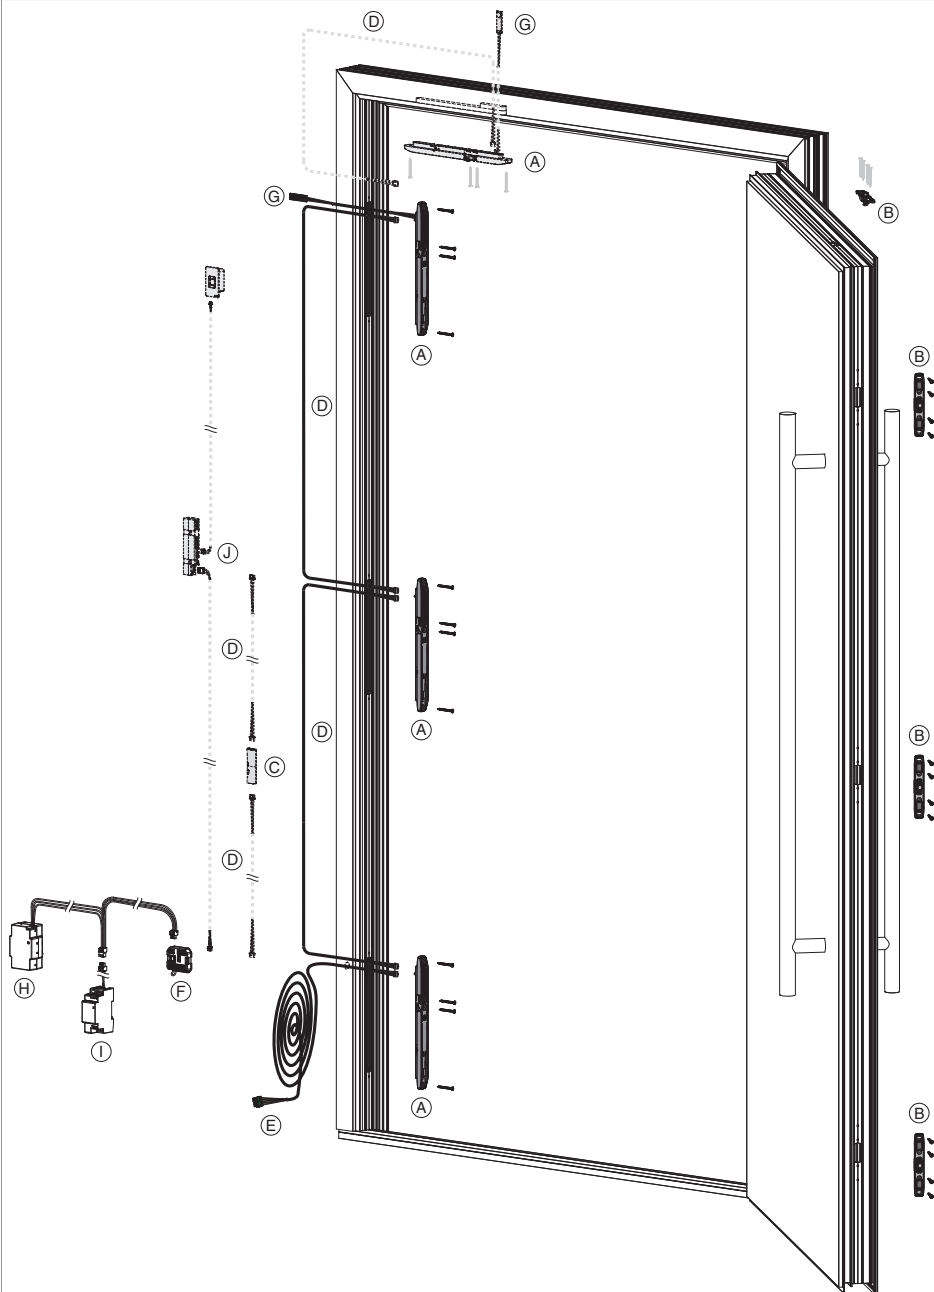

509300 - INSTINCT Gateway

Produktbild

		No
Gateway	1	509300

Technische Zeichnung

Komponentenübersicht

Rahmenmontage

- (A) INSTINCT Guard / Guard+
- (B) INSTINCT Schließteil
- (C) INSTINCT Bluetooth-Modul
- (D) INSTINCT Systemkabel
- (E) INSTINCT Systemkabel für rahmenseitige Montage 6000 mm
- (F) INSTINCT Gateway
- (G) INSTINCT Abschlusskabel (mit oder ohne Akustik-Modul)
- (H) INSTINCT USV-Modul
- (I) INSTINCT Netzteil (Hutschiene oder Unterputz)
- (J) MACO openDoor Touchkey dLine / MACO openDoor Keypad

509300 - INSTINCT Gateway

Rahmenmontage

..... = optional

Flügelmontage

- (A) INSTINCT Guard / Guard+
 - (B) INSTINCT Schließteil
 - (C) INSTINCT Bluetooth-Modul
 - (D) INSTINCT Systemkabel
 - (E) INSTINCT Kabelübergang
 - (F) INSTINCT Interface
 - (G) INSTINCT Abschlusskabel (mit oder ohne Akustik-Modul)
 - (H) INSTINCT Gateway
 - (I) INSTINCT USV-Modul
 - (J) INSTINCT Netzteil (Hutschiene oder Unterputz)
 - (K) MACO openDoor Touchkey dLine / MACO openDoor Keypad
- = optional

Anschlussschema

Verschlüsse anschließen

Netzteil anschließen