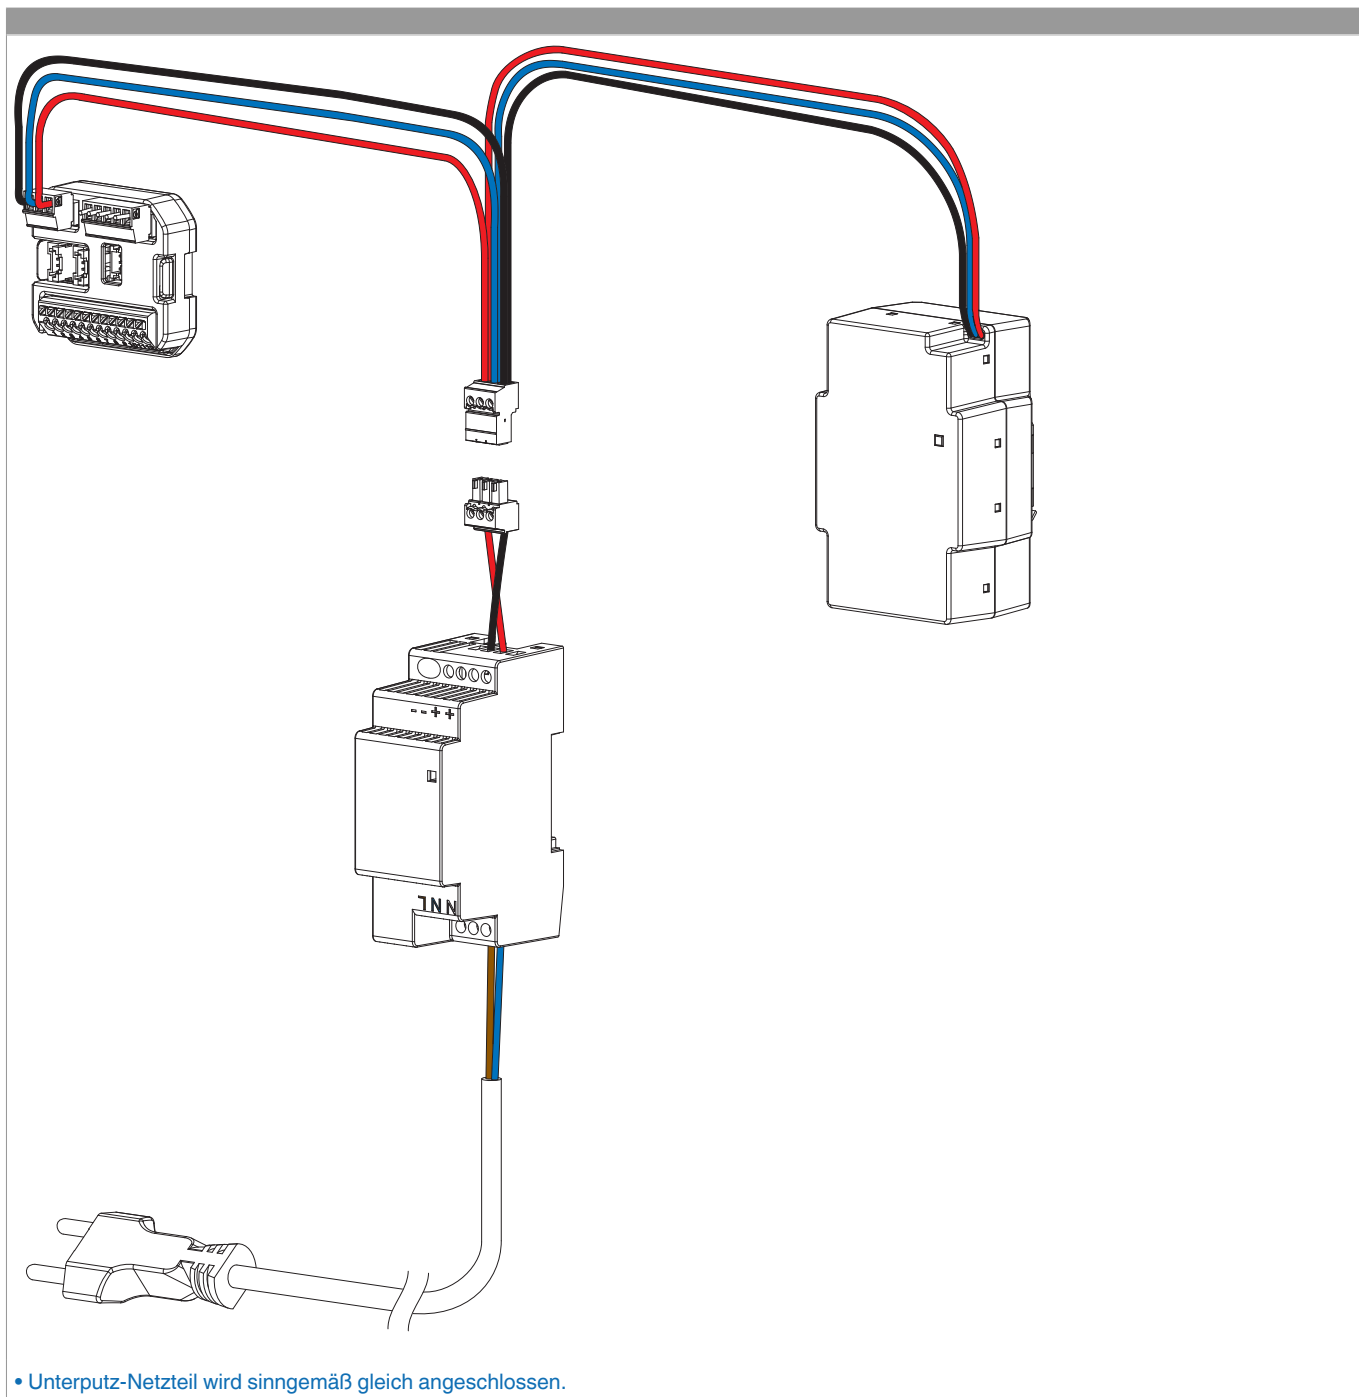

509300 - INSTINCT Gateway

Produktbild

		No
Gateway	1	509300

Technische Zeichnung

Komponentenübersicht

Rahmenmontage

- (A) INSTINCT Guard / Guard+
- (B) INSTINCT Schließteil
- (C) INSTINCT Bluetooth-Modul
- (D) INSTINCT Systemkabel
- (E) INSTINCT Systemkabel für rahmenseitige Montage 6000 mm
- (F) INSTINCT Gateway
- (G) INSTINCT Abschlusskabel (mit oder ohne Akustik-Modul)
- (H) INSTINCT USV-Modul
- (I) INSTINCT Netzteil (Hutschiene oder Unterputz)
- (J) MACO openDoor Touchkey dLine / MACO openDoor Keypad

509300 - INSTINCT Gateway

Rahmenmontage

..... = optional

Flügelmontage

- (A) INSTINCT Guard / Guard+
 - (B) INSTINCT Schließteil
 - (C) INSTINCT Bluetooth-Modul
 - (D) INSTINCT Systemkabel
 - (E) INSTINCT Kabelübergang
 - (F) INSTINCT Interface
 - (G) INSTINCT Abschlusskabel (mit oder ohne Akustik-Modul)
 - (H) INSTINCT Gateway
 - (I) INSTINCT USV-Modul
 - (J) INSTINCT Netzteil (Hutschiene oder Unterputz)
 - (K) MACO openDoor Touchkey dLine / MACO openDoor Keypad
- = optional

Anschlussschema

Verschlüsse anschließen

Netzteil anschließen