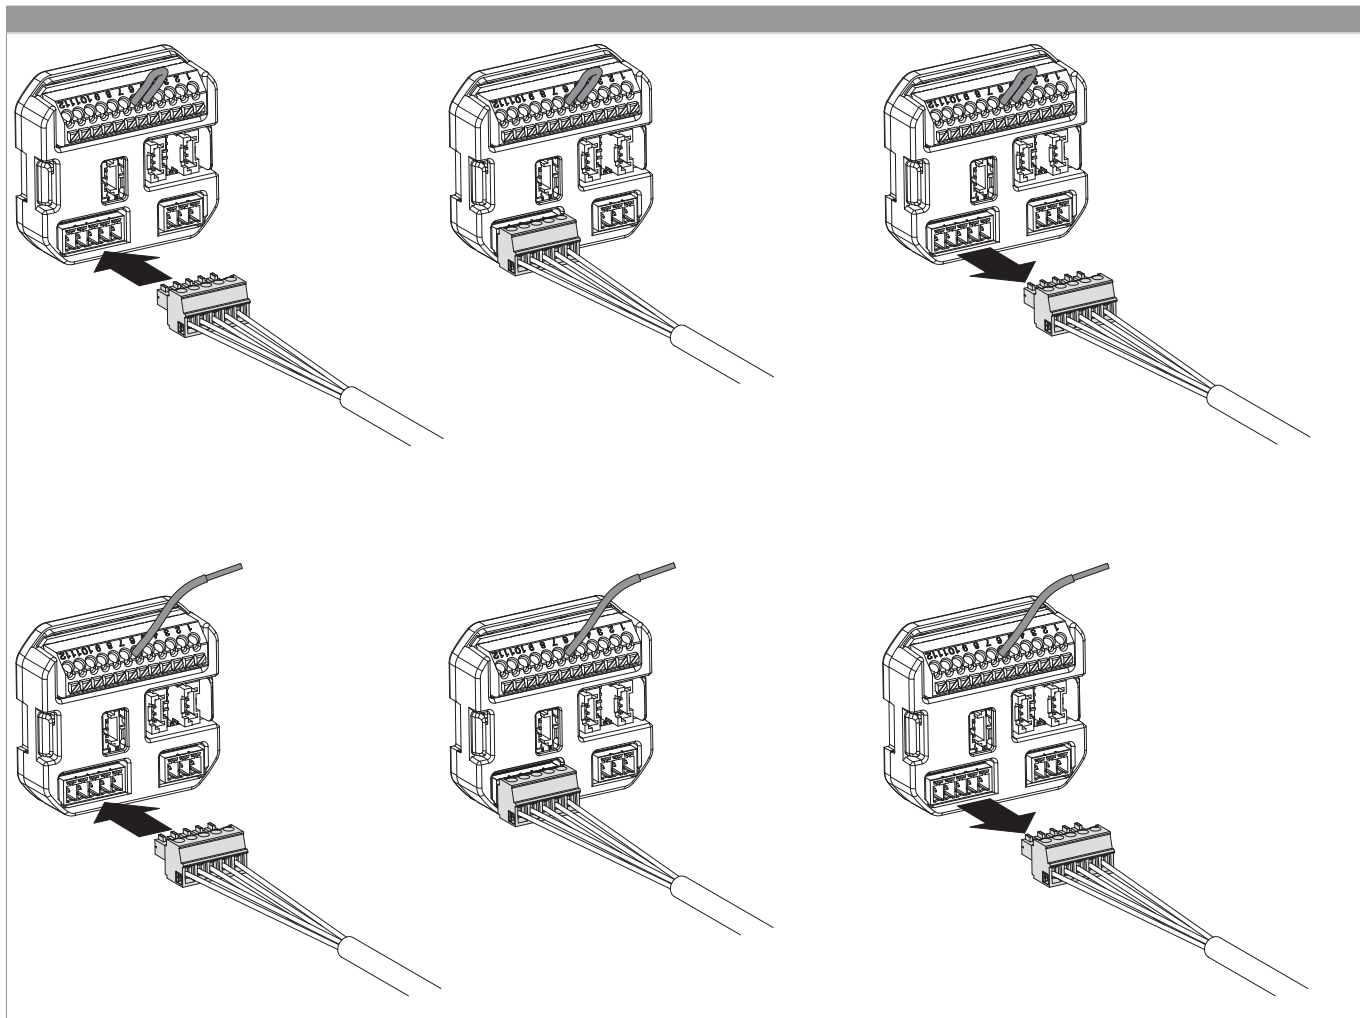

509300 - INSTINCT Gateway

Produktbild

		No
Gateway	1	509300

Technische Zeichnung

Komponentenübersicht

Rahmenmontage

- (A) INSTINCT Guard / Guard+
- (B) INSTINCT Schließteil
- (C) INSTINCT Bluetooth-Modul
- (D) INSTINCT Systemkabel
- (E) INSTINCT Systemkabel für rahmenseitige Montage 6000 mm
- (F) INSTINCT Gateway
- (G) INSTINCT Abschlusskabel (mit oder ohne Akustik-Modul)
- (H) INSTINCT USV-Modul
- (I) INSTINCT Netzteil (Hutschiene oder Unterputz)
- (J) MACO openDoor Touchkey dLine / MACO openDoor Keypad

509300 - INSTINCT Gateway

Rahmenmontage

..... = optional

Flügelmontage

- (A) INSTINCT Guard / Guard+
 - (B) INSTINCT Schließteil
 - (C) INSTINCT Bluetooth-Modul
 - (D) INSTINCT Systemkabel
 - (E) INSTINCT Kabelübergang
 - (F) INSTINCT Interface
 - (G) INSTINCT Abschlusskabel (mit oder ohne Akustik-Modul)
 - (H) INSTINCT Gateway
 - (I) INSTINCT USV-Modul
 - (J) INSTINCT Netzteil (Hutschiene oder Unterputz)
 - (K) MACO openDoor Touchkey dLine / MACO openDoor Keypad
- = optional

Anschlussschema

Verschlüsse anschließen

Netzteil anschließen