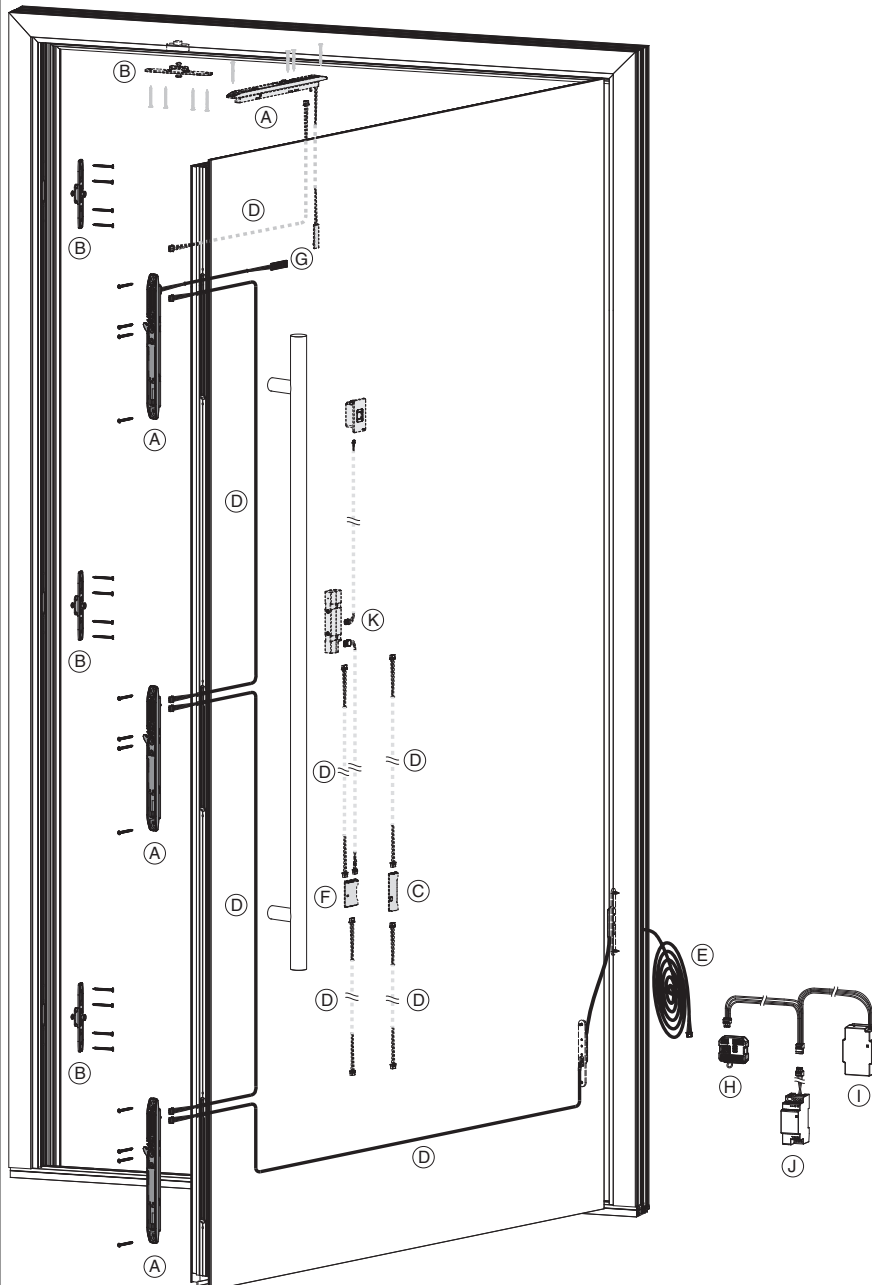

509300 - INSTINCT Gateway

Produktbild

		No
Gateway	1	509300

Technische Zeichnung

Komponentenübersicht

Rahmenmontage

- (A) INSTINCT Guard / Guard+
- (B) INSTINCT Schließteil
- (C) INSTINCT Bluetooth-Modul
- (D) INSTINCT Systemkabel
- (E) INSTINCT Systemkabel für rahmenseitige Montage 6000 mm
- (F) INSTINCT Gateway
- (G) INSTINCT Abschlusskabel (mit oder ohne Akustik-Modul)
- (H) INSTINCT USV-Modul
- (I) INSTINCT Netzteil (Hutschiene oder Unterputz)
- (J) MACO openDoor Touchkey dLine / MACO openDoor Keypad

509300 - INSTINCT Gateway

Rahmenmontage

..... = optional

Flügelmontage

- (A) INSTINCT Guard / Guard+
 - (B) INSTINCT Schließteil
 - (C) INSTINCT Bluetooth-Modul
 - (D) INSTINCT Systemkabel
 - (E) INSTINCT Kabelübergang
 - (F) INSTINCT Interface
 - (G) INSTINCT Abschlusskabel (mit oder ohne Akustik-Modul)
 - (H) INSTINCT Gateway
 - (I) INSTINCT USV-Modul
 - (J) INSTINCT Netzteil (Hutschiene oder Unterputz)
 - (K) MACO openDoor Touchkey dLine / MACO openDoor Keypad
- = optional

Anschlussschema

Verschlüsse anschließen

Netzteil anschließen