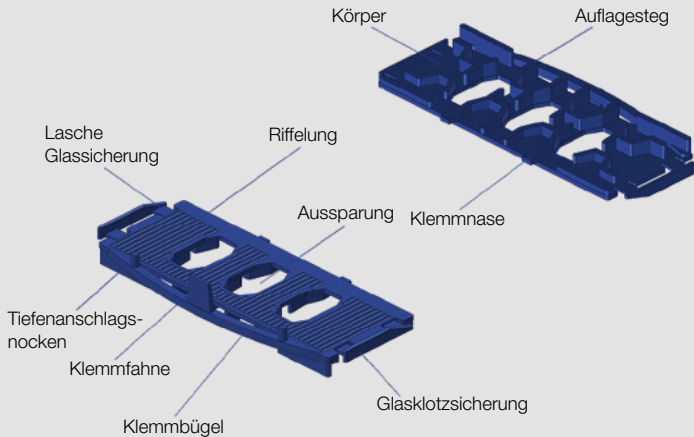

Die blaugelb Glasfalzeinlage gleicht den Falzgrund des Fenster- oder Türprofils aus und ermöglicht mit der Formgebung ihrer auf dem Rahmen aufliegenden Seite den Ablauf von eventuell in den Falz eingedrungenem Wasser. Des Weiteren dient die blaugelb Glasfalzeinlage als Aufnahme­fläche für die Verklotzung durch blaugelb Verglasungsklötze zum Ausgleich zwischen der Scheibe und dem Profil und sichert durch vorhandene Glasklotzsicherungen die Position der eingelegten blaugelb Verglasungsklötze.

Die blaugelb Glasfalzeinlage unterstützt die Falzraumbelüftung und die Lastabtragung. Sie bilden den Untergrund für das Klotzmaterial, sind aber kein Ersatz für die Verglasungsklötze. Durch das Klemmbogensystem sind ein leichter Einbau sowie ein optimales Klemmverhalten sichergestellt.

- Schnelle und sichere Montage
- Vertikal und horizontal rutschsicher in der Falz
- Weichmacherbeständiges Material aus Polypropylen
- Alterungsbeständig
- Ausgleich von Fertigungstoleranzen durch das Klemmbügelsystem
- Labyrinth-Lüftungssystem
- Optimale Lastabtragung und Verteilung

weiter auf der
nächsten Seite ►

Technische Daten:

Material:	Polypropylen-Reggranulat
Dichte: DIN 559920	0,93 g/cm ³
MFI/MFR: ISO 1133	> 4,7 g / 10 min
Zug E-Modul: ISO 527	908 MPa
Schlagzähigkeit gekerbt: ISO 179	4,2 kJ/m ²