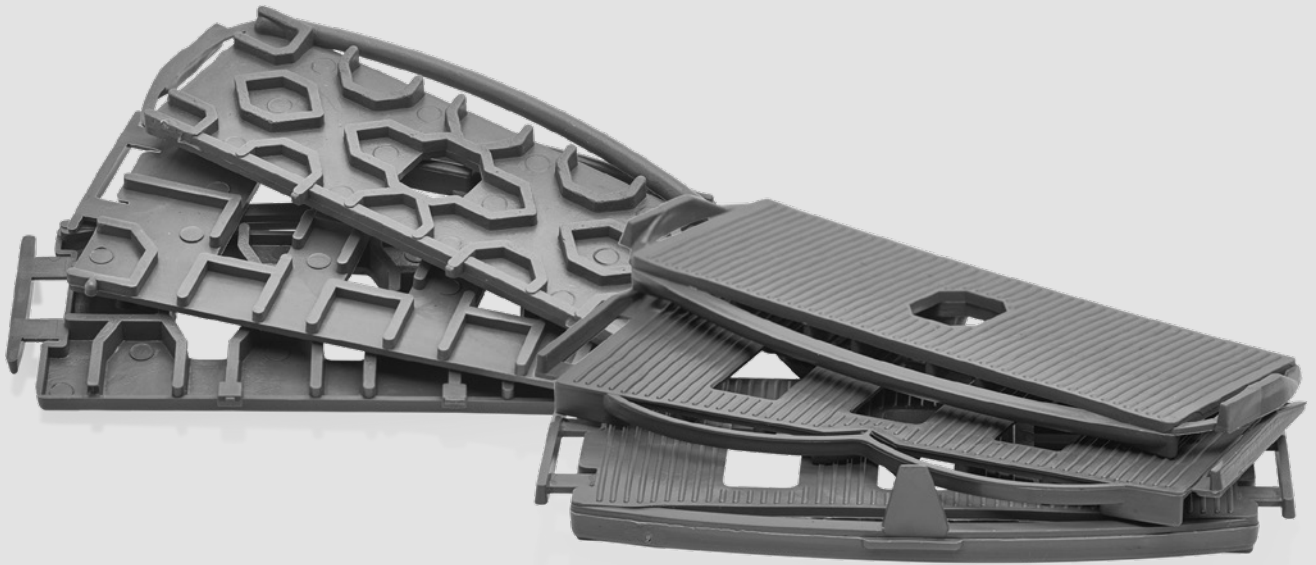

Die blaugelb Glasfalzeinlagen bilden die optimale Grundlage für die Verklotzung durch die blaugelb Verglasungsklötze.

blaugelb Glasfalzeinlagen

Der Ausgleich als Grundlage der Verklotzung.

Produkteigenschaften:

Die blaugelb Glasfalzeinlage gleicht den Falzgrund des Fenster- oder Türprofils aus und ermöglicht mit der Formgebung ihrer auf dem Rahmen aufliegenden Seite den Ablauf von eventuell in den Falz eingedrungenem Wasser. Des Weiteren dient die blaugelb Glasfalzeinlage als Aufnahme­fläche für die Verklotzung durch blaugelb Verglasungsklötze zum Ausgleich zwischen der Scheibe und dem Profil und sichert durch vorhandene Glasklotzsicherungen die Position der eingelegten blaugelb Verglasungsklötze.

Die blaugelb Glasfalzeinlage unterstützt die Falzraumbelüftung und die Lastabtragung. Sie bilden den Untergrund für das Klotzmaterial, sind aber kein Ersatz für die Verglasungsklötze. Durch das Klemmbogensystem sind ein leichter Einbau sowie ein optimales Klemmverhalten sichergestellt.

- Schnelle und sichere Montage
- Vertikal und horizontal rutschsicher in der Falz
- Weichmacherbeständiges Material aus Polypropylen
- Alterungsbeständig
- Ausgleich von Fertigungstoleranzen durch das Klemmbügelsystem
- Labyrinth-Lüftungssystem
- Optimale Lastabtragung und Verteilung