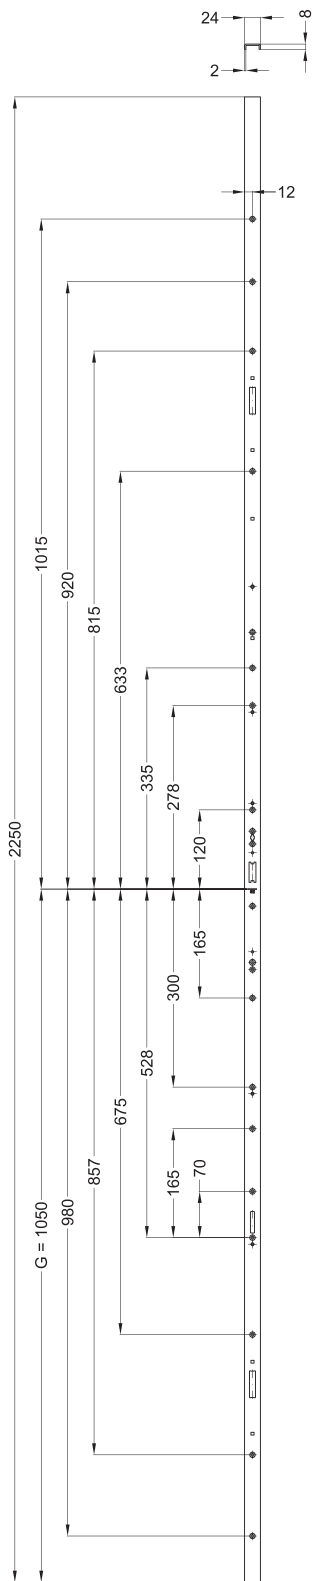

T-AP179AV4DORKGB1U2471L108P/4592/9M2RSMC 5103652

Produktdetails	
Produktbasisklassen	Mehrfachverriegelung
Produkt-Funktionsgruppe	Schloss - mechanisch
Produktgruppe	panicLock
Produkt	panicLock AV4D/Automatik Panik
Produktvariante	panicLock AP EN179 AV4D OR KG

Spezifikation	
Profilmaterial	Aluminium
Öffnungsmöglichkeit	1-flügelig aktiv
Flügelalzhöhe	1.875 - 2.230 mm
Griffhöhe	1050 mm
Schlossbetätigung	AV4D OR/Schlüsselbetätigt
Panikfunktion	Umschaltfunktion B
Stulpart	U-Profil
Stulpbreite	24 mm
Stulpvariante	Variante 71
Stulpende	Eckig
Dornmaß	45 mm
Abstandsmaß	92 mm
Zylindertyp	Profilzylinder (PZ)
Drückernuss	9 mm
Drückernussausführung	Standard Drückernuss
Nebenverriegelungsart	Schwenkriegel AV4D Standard
Anzahl der Nebenverriegelungen	2
DIN Richtung	DIN rechts
Oberfläche	Matt chromatiert MC
Hauptriegel	Ohne Hauptriegel
Fallenausführung	Abgeschrägte Falle 9°
Werkstoff Falle	Zink-Stahl
Türwächterfunktion	Ohne Türwächterfunktion
Zusatzschloss	AP4B - Zusatzschloss
Befestigungsart	Standard Beschlagsschraube

Allgemeine Vermaßung

D = Dornmaß

G = Griffhöhe

(** = Ablängbereich)

Angaben, die in Klammern gesetzt sind, werden nur bei einzelnen Mehrfachverriegelungen verwendet.

T-AP179AV4DORKGB1U2471L108P/4592/9M2RSMC 5103652

Schraubmaße

G = Griffhöhe

T-AP179AV4DORKGB1U2471L108P/4592/9M2RSMC 5103652

Ansichten

T-AP179AV4DORKGB1U2471L108P/4592/9M2RSMC 5103652

Fräsmaße

D = Dornmaß

G = Griffhöhe