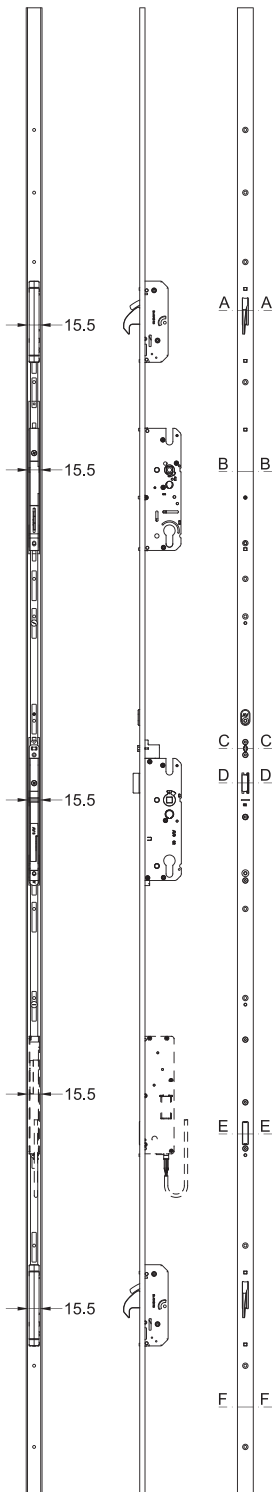

T-AP179AV4DORKGB1U2471L108P/4592/9M2RSMC 5103652

Produktdetails	
Produktbasisklassen	Mehrfachverriegelung
Produkt-Funktionsgruppe	Schloss - mechanisch
Produktgruppe	panicLock
Produkt	panicLock AV4D/Automatik Panik
Produktvariante	panicLock AP EN179 AV4D OR KG

Spezifikation	
Profilmaterial	Aluminium
Öffnungsmöglichkeit	1-flügelig aktiv
Flügelalzhöhe	1.875 - 2.230 mm
Griffhöhe	1050 mm
Schlossbetätigung	AV4D OR/Schlüsselbetätigt
Panikfunktion	Umschaltfunktion B
Stulpart	U-Profil
Stulpbreite	24 mm
Stulpvariante	Variante 71
Stulpende	Eckig
Dornmaß	45 mm
Abstandsmaß	92 mm
Zylindertyp	Profilzylinder (PZ)
Drückernuss	9 mm
Drückernussausführung	Standard Drückernuss
Nebenverriegelungsart	Schwenkriegel AV4D Standard
Anzahl der Nebenverriegelungen	2
DIN Richtung	DIN rechts
Oberfläche	Matt chromatiert MC
Hauptriegel	Ohne Hauptriegel
Fallenausführung	Abgeschrägte Falle 9°
Werkstoff Falle	Zink-Stahl
Türwächterfunktion	Ohne Türwächterfunktion
Zusatzschloss	AP4B - Zusatzschloss
Befestigungsart	Standard Beschlagsschraube

Allgemeine Vermaßung

D = Dornmaß

G = Griffhöhe

(** = Ablängbereich)

Angaben, die in Klammern gesetzt sind, werden nur bei einzelnen Mehrfachverriegelungen verwendet.

T-AP179AV4DORKGB1U2471L108P/4592/9M2RSMC 5103652

Schraubmaße

G = Griffhöhe

T-AP179AV4DORKGB1U2471L108P/4592/9M2RSMC 5103652

Ansichten

T-AP179AV4DORKGB1U2471L108P/4592/9M2RSMC 5103652

Fräsmaße

D = Dornmaß

G = Griffhöhe