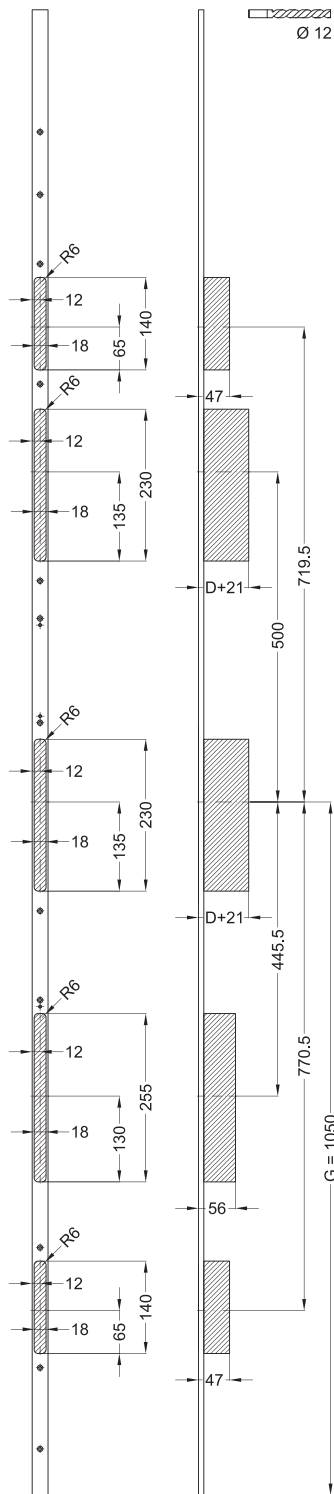

Spezifikation	
Profilmaterial	Aluminium
Öffnungsmöglichkeit	1-flügelig aktiv
Flügelalzhöhe	1.875 - 2.230 mm
Griffhöhe	1050 mm
Schlossbetätigung	AV4D OR/Schlüsselbetätigt
Panikfunktion	Umschaltfunktion B
Stulpart	U-Profil
Stulpbreite	24 mm
Stulpvariante	Variante 71
Stulpende	Eckig
Dornmaß	45 mm
Abstandsmaß	92 mm
Zylindertyp	Profilzylinder (PZ)
Drückernuss	9 mm
Drückernussausführung	Standard Drückernuss
Nebenverriegelungsart	Schwenkriegel AV4D Standard
Anzahl der Nebenverriegelungen	2
DIN Richtung	DIN rechts
Oberfläche	Matt chromatiert MC
Hauptriegel	Ohne Hauptriegel
Fallenausführung	Abgeschrägte Falle 9°
Werkstoff Falle	Zink-Stahl
Türwächterfunktion	Ohne Türwächterfunktion
Zusatzschloss	AP4B - Zusatzschloss
Befestigungsart	Standard Beschlagsschraube

Allgemeine Vermaßung

D = Dornmaß

G = Griffhöhe

(** = Ablängbereich)

Angaben, die in Klammern gesetzt sind, werden nur bei einzelnen Mehrfachverriegelungen verwendet.

T-AP179AV4DORKGB1U2471L108P/4592/9M2RSMC 5103652

Schraubmaße

G = Griffhöhe

T-AP179AV4DORKGB1U2471L108P/4592/9M2RSMC 5103652

Ansichten

T-AP179AV4DORKGB1U2471L108P/4592/9M2RSMC 5103652

Fräsmaße

D = Dornmaß

G = Griffhöhe

T-AP179AV4DORKGB1U2471L108P/4592/9M2RSMC 5103652

Einbaulage

D = Dornmaß