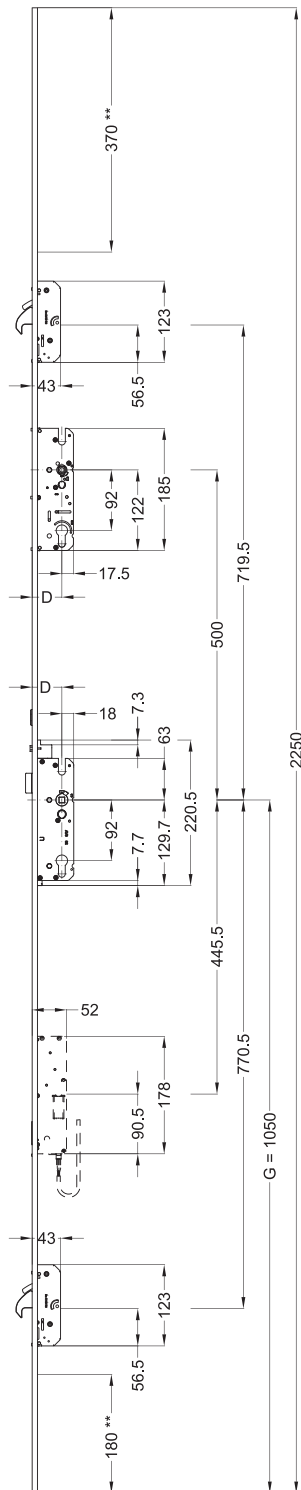

T-AP179AV4DORKGB1U2471L108P/4592/9M2RSMC 5103652

Die folgenden Zeichnungen zeigen die Ausführung in DIN rechts. Die Variante in DIN links ist spiegelbildlich zu betrachten.

Allgemeine Vermaßung

D = Dornmaß

G = Griffhöhe

(** = Ablängbereich)

Angaben, die in Klammern gesetzt sind, werden nur bei einzelnen Mehrfachverriegelungen verwendet.