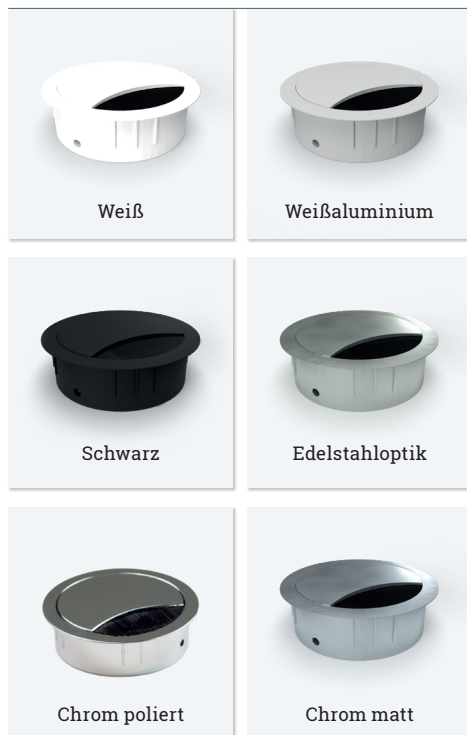

EXIT R 60

Ø60 mm Kabelausslass

- ✓ Runder Kabelausslass aus Zamak mit Bürstendichtung
- ✓ Einfaches Öffnen und Verschließen des Deckels durch leichtes Drehen
- ✓ Je 6 Ausführungen in den Höhen: 12/21 mm

Farbauswahl

Technische Zeichnungen

03 Kabelmanagement
EXIT R

EXIT R 60					
Beschreibung	Farbe	Artikel-Nr.	Beschreibung	Farbe	Artikel-Nr.
Kabeldurchlass mit Ø60 mm, H: 12 mm, Material: Zamak	Chrom matt	201 105411	Kabeldurchlass mit Ø60 mm, H: 21 mm, Material: Zamak	Chrom matt	201 105390
	Chrom poliert	201 105509		Chrom poliert	201 105691
	Edelstahloptik	201 105838		Edelstahloptik	201 105292
	Schwarz	201 105341		Schwarz	201 105187
	Weiß	201 105971		Weiß	201 105236
	Weißaluminium	201 105530		Weißaluminium	201 105705