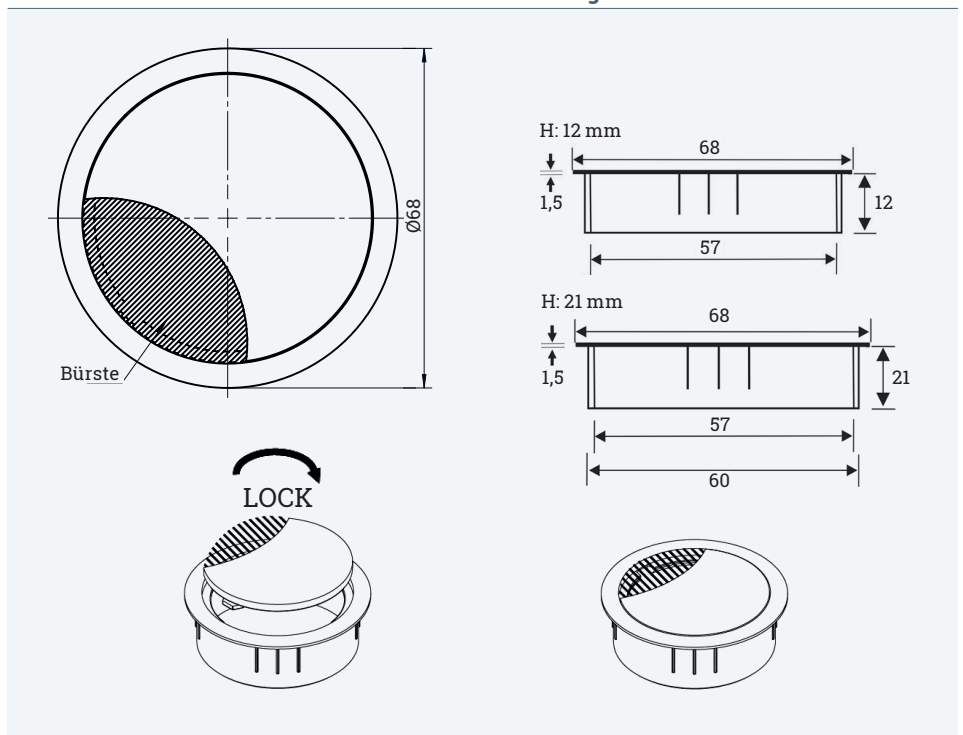

EXIT R 60

Ø60 mm Kabelausslass

- ✓ Runder Kabelausslass aus Zamak mit Bürstendichtung
- ✓ Einfaches Öffnen und Verschließen des Deckels durch leichtes Drehen
- ✓ Je 6 Ausführungen in den Höhen: 12/21 mm

Farbauswahl

Technische Zeichnungen

03 Kabelmanagement
EXIT R

EXIT R 60					
Beschreibung	Farbe	Artikel-Nr.	Beschreibung	Farbe	Artikel-Nr.
Kabeldurchlass mit Ø60 mm, H: 12 mm, Material: Zamak	Chrom matt	201 105411	Kabeldurchlass mit Ø60 mm, H: 21 mm, Material: Zamak	Chrom matt	201 105390
	Chrom poliert	201 105509		Chrom poliert	201 105691
	Edelstahloptik	201 105838		Edelstahloptik	201 105292
	Schwarz	201 105341		Schwarz	201 105187
	Weiß	201 105971		Weiß	201 105236
	Weißaluminium	201 105530		Weißaluminium	201 105705