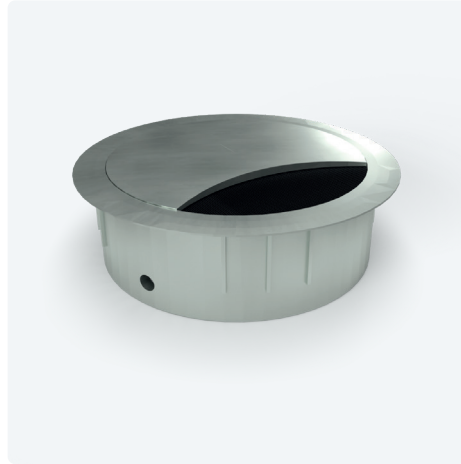

EXIT R 60

Ø60 mm Kabelausslass

- ✓ Runder Kabelausslass aus Zamak mit Bürstendichtung
- ✓ Einfaches Öffnen und Verschließen des Deckels durch leichtes Drehen
- ✓ Je 6 Ausführungen in den Höhen: 12/21 mm

Farbauswahl

Technische Zeichnungen

03 Kabelmanagement
EXIT R

EXIT R 60					
Beschreibung	Farbe	Artikel-Nr.	Beschreibung	Farbe	Artikel-Nr.
Kabeldurchlass mit Ø60 mm, H: 12 mm, Material: Zamak	Chrom matt	201 105411	Kabeldurchlass mit Ø60 mm, H: 21 mm, Material: Zamak	Chrom matt	201 105390
	Chrom poliert	201 105509		Chrom poliert	201 105691
	Edelstahloptik	201 105838		Edelstahloptik	201 105292
	Schwarz	201 105341		Schwarz	201 105187
	Weiß	201 105971		Weiß	201 105236
	Weißaluminium	201 105530		Weißaluminium	201 105705