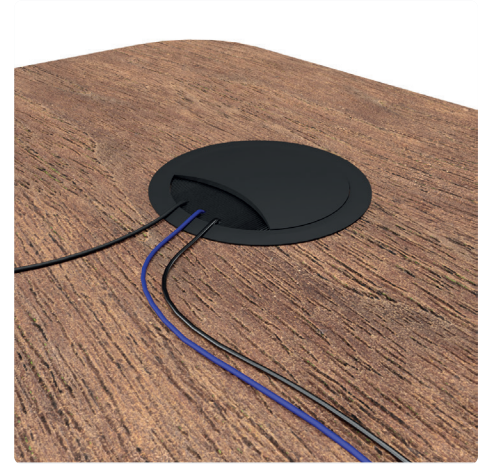

EXIT R 60

Ø60 mm Kabelausslass

- ✓ Runder Kabelausslass aus Zamak mit Bürstendichtung
- ✓ Einfaches Öffnen und Verschließen des Deckels durch leichtes Drehen
- ✓ Je 6 Ausführungen in den Höhen: 12/21 mm

Farbauswahl

Technische Zeichnungen

03 Kabelmanagement
EXIT R

EXIT R 60					
Beschreibung	Farbe	Artikel-Nr.	Beschreibung	Farbe	Artikel-Nr.
Kabeldurchlass mit Ø60 mm, H: 12 mm, Material: Zamak	Chrom matt	201 105411	Kabeldurchlass mit Ø60 mm, H: 21 mm, Material: Zamak	Chrom matt	201 105390
	Chrom poliert	201 105509		Chrom poliert	201 105691
	Edelstahloptik	201 105838		Edelstahloptik	201 105292
	Schwarz	201 105341		Schwarz	201 105187
	Weiß	201 105971		Weiß	201 105236
	Weißaluminium	201 105530		Weißaluminium	201 105705