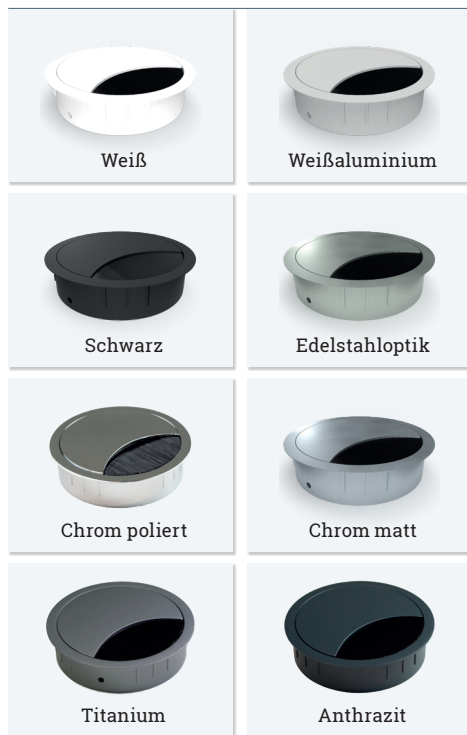

EXIT R 80

Ø80 mm Kabelauslass

- ✓ Runder Kabelauslass aus Zamak mit Bürstendichtung
- ✓ Einfaches Öffnen und Verschließen des Deckels durch leichtes Drehen
- ✓ 6 Ausführungen mit einer Höhe von 12 mm
- ✓ 8 Ausführungen mit einer Höhe von 21 mm

Farbauswahl

Technische Zeichnungen

03 Kabelmanagement

EXIT R 80					
Beschreibung	Farbe	Artikel-Nr.	Beschreibung	Farbe	Artikel-Nr.
Kabeldurchlass mit Ø80 mm, H: 12 mm, Material: Zamak	Chrom matt	201 106363	Kabeldurchlass mit Ø80 mm, H: 21 mm, Material: Zamak	Chrom matt	201 105719
	Chrom poliert	201 105628		Chrom poliert	201 106265
	Edelstahloptik	201 105908		Edelstahloptik	201 106055
	Schwarz	201 105166		Schwarz	201 105859
	Weiß	201 105901		Weiß	201 106167
	Weißaluminium	201 105285		Weißaluminium	201 105936
				Titanium	201 128602
				Anthrazit	201 128609