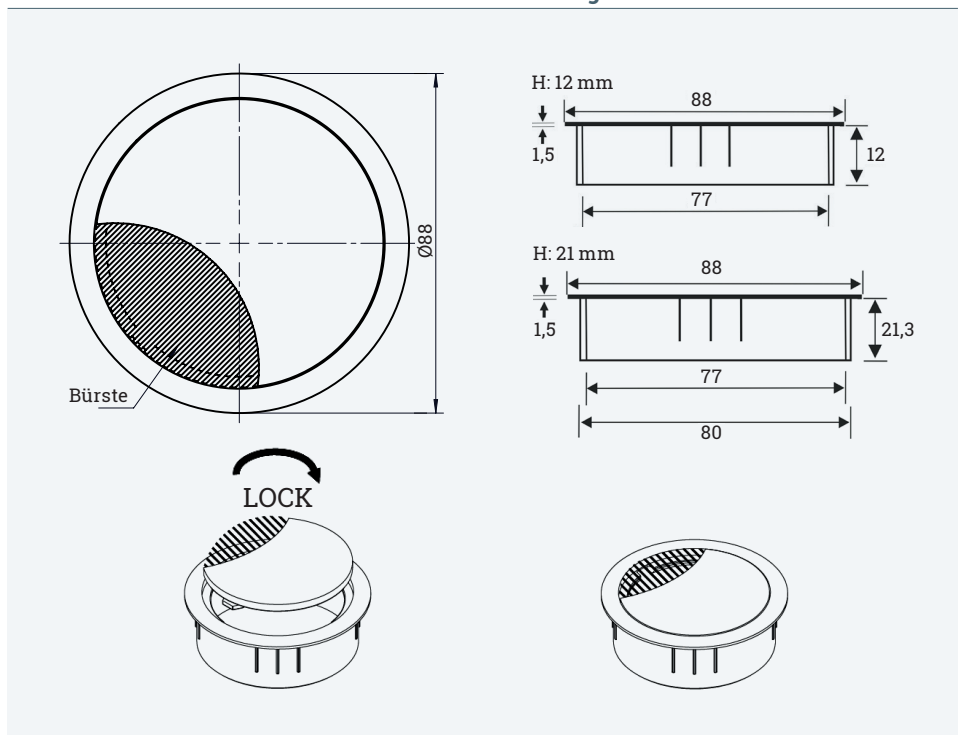

EXIT R 80

Ø80 mm Kabelauslass

- ✓ Runder Kabelauslass aus Zamak mit Bürstendichtung
- ✓ Einfaches Öffnen und Verschließen des Deckels durch leichtes Drehen
- ✓ 6 Ausführungen mit einer Höhe von 12 mm
- ✓ 8 Ausführungen mit einer Höhe von 21 mm

Farbauswahl

Technische Zeichnungen

03 Kabelmanagement

EXIT R 80					
Beschreibung	Farbe	Artikel-Nr.	Beschreibung	Farbe	Artikel-Nr.
Kabeldurchlass mit Ø80 mm, H: 12 mm, Material: Zamak	Chrom matt	201 106363	Kabeldurchlass mit Ø80 mm, H: 21 mm, Material: Zamak	Chrom matt	201 105719
	Chrom poliert	201 105628		Chrom poliert	201 106265
	Edelstahloptik	201 105908		Edelstahloptik	201 106055
	Schwarz	201 105166		Schwarz	201 105859
	Weiß	201 105901		Weiß	201 106167
	Weißaluminium	201 105285		Weißaluminium	201 105936
				Titanium	201 128602
				Anthrazit	201 128609