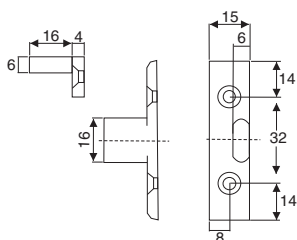

Plattenteil ohne Haltenase
Panel component without lip

Ausführung: Kunststoff, Schwarz
Finish: Plastic, Black

Art. No.
200 402 112733

Plattenteil mit Haltenase
Panel component with lip

Ausführung: Kunststoff, Schwarz
Finish: Plastic, Black

Art. No.
200 402 114308

Rahmenteil ohne Führungshilfe
Frame component without guide

Ausführung: Kunststoff, Schwarz
Finish: Plastic, Black

Art. No.
200 402 112922

Rahmenteil mit Haltenase
Frame component with lip

Ausführung: Kunststoff, Schwarz
Finish: Plastic, Black

Art. No.
200 402 114455

Plattenteil
Panel component

Ausführung: Kunststoff, Schwarz
Finish: Plastic, Black

Art. No.
200 402 114833