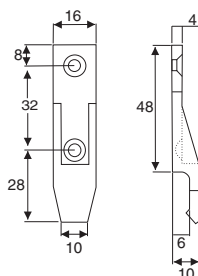

Plattenteil ohne Haltenase
Panel component without lip

Ausführung: Kunststoff, Schwarz
Finish: Plastic, Black

Art. No.
200 402 112733

Plattenteil mit Haltenase
Panel component with lip

Ausführung: Kunststoff, Schwarz
Finish: Plastic, Black

Art. No.
200 402 114308

Rahmenteil ohne Führungshilfe
Frame component without guide

Ausführung: Kunststoff, Schwarz
Finish: Plastic, Black

Art. No.
200 402 112922

Rahmenteil mit Haltenase
Frame component with lip

Ausführung: Kunststoff, Schwarz
Finish: Plastic, Black

Art. No.
200 402 114455

Plattenteil
Panel component

Ausführung: Kunststoff, Schwarz
Finish: Plastic, Black

Art. No.
200 402 114833