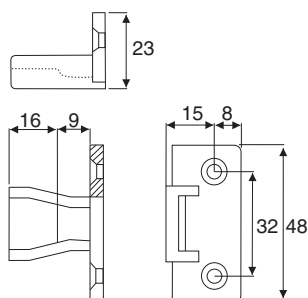

Art. No.
200 402 114308

Rahmenteil ohne Führungshilfe
Frame component without guide

Ausführung: Kunststoff, Schwarz
Finish: Plastic, Black

Art. No.
200 402 112922

Rahmenteil mit Haltenase
Frame component with lip

Ausführung: Kunststoff, Schwarz
Finish: Plastic, Black

Art. No.
200 402 114455

Plattenteil
Panel component

Ausführung: Kunststoff, Schwarz
Finish: Plastic, Black

Art. No.
200 402 114833