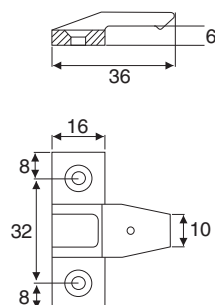

Plattenteil ohne Haltenase
Panel component without lip

Ausführung: Kunststoff, Schwarz
Finish: Plastic, Black

Art. No.
200 402 112733

Plattenteil mit Haltenase
Panel component with lip

Ausführung: Kunststoff, Schwarz
Finish: Plastic, Black

Art. No.
200 402 114308

Rahmenteil ohne Führungshilfe
Frame component without guide

Ausführung: Kunststoff, Schwarz
Finish: Plastic, Black

Art. No.
200 402 112922

Rahmenteil mit Haltenase
Frame component with lip

Ausführung: Kunststoff, Schwarz
Finish: Plastic, Black

Art. No.
200 402 114455

Plattenteil
Panel component

Ausführung: Kunststoff, Schwarz
Finish: Plastic, Black

Art. No.
200 402 114833