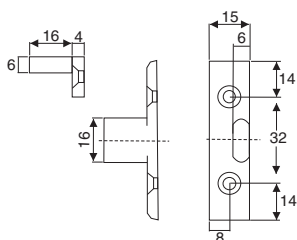

Plattenteil ohne Haltenase
Panel component without lip

Ausführung: Kunststoff, Schwarz
Finish: Plastic, Black

	Art. No.
 200	402 112733

Plattenteil mit Haltenase
Panel component with lip

Ausführung: Kunststoff, Schwarz
Finish: Plastic, Black

	Art. No.
 200	402 114308

Rahmenteil ohne Führungshilfe
Frame component without guide

Ausführung: Kunststoff, Schwarz
Finish: Plastic, Black

	Art. No.
 200	402 112922

Rahmenteil mit Haltenase
Frame component with lip

Ausführung: Kunststoff, Schwarz
Finish: Plastic, Black

	Art. No.
 200	402 114455

Plattenteil
Panel component

Ausführung: Kunststoff, Schwarz
Finish: Plastic, Black

	Art. No.
 200	402 114833