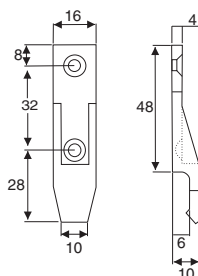

Plattenteil ohne Haltenase
Panel component without lip

Ausführung: Kunststoff, Schwarz
Finish: Plastic, Black

	Art. No.
 200	402 112733

Plattenteil mit Haltenase
Panel component with lip

Ausführung: Kunststoff, Schwarz
Finish: Plastic, Black

	Art. No.
 200	402 114308

Rahmenteil ohne Führungshilfe
Frame component without guide

Ausführung: Kunststoff, Schwarz
Finish: Plastic, Black

	Art. No.
 200	402 112922

Rahmenteil mit Haltenase
Frame component with lip

Ausführung: Kunststoff, Schwarz
Finish: Plastic, Black

	Art. No.
 200	402 114455

Plattenteil
Panel component

Ausführung: Kunststoff, Schwarz
Finish: Plastic, Black

	Art. No.
 200	402 114833