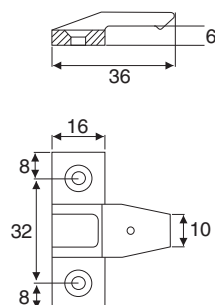

Plattenteil ohne Haltenase
Panel component without lip

Ausführung: Kunststoff, Schwarz
Finish: Plastic, Black

	Art. No.
 200	402 112733

Plattenteil mit Haltenase
Panel component with lip

Ausführung: Kunststoff, Schwarz
Finish: Plastic, Black

	Art. No.
 200	402 114308

Rahmenteil ohne Führungshilfe
Frame component without guide

Ausführung: Kunststoff, Schwarz
Finish: Plastic, Black

	Art. No.
 200	402 112922

Rahmenteil mit Haltenase
Frame component with lip

Ausführung: Kunststoff, Schwarz
Finish: Plastic, Black

	Art. No.
 200	402 114455

Plattenteil
Panel component

Ausführung: Kunststoff, Schwarz
Finish: Plastic, Black

	Art. No.
 200	402 114833