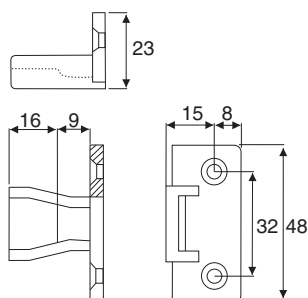

	Art. No.
 200	402 114308

Rahmenteil ohne Führungshilfe
Frame component without guide

Ausführung: Kunststoff, Schwarz
Finish: Plastic, Black

	Art. No.
 200	402 112922

Rahmenteil mit Haltenase
Frame component with lip

Ausführung: Kunststoff, Schwarz
Finish: Plastic, Black

	Art. No.
 200	402 114455

Plattenteil
Panel component

Ausführung: Kunststoff, Schwarz
Finish: Plastic, Black

	Art. No.
 200	402 114833