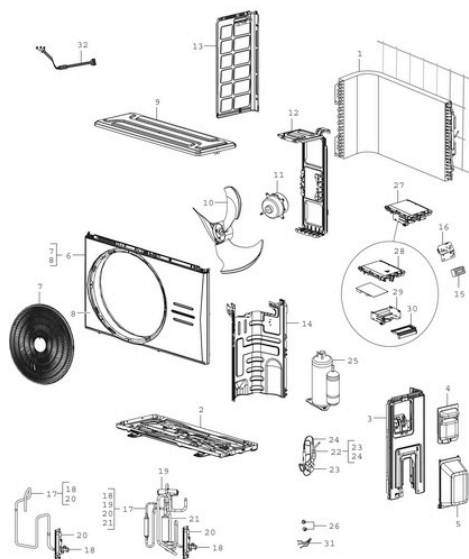

8738894234_aa