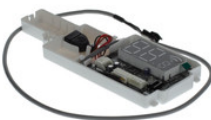

8750501604

Ersatzteil

Bosch Ersatzteil. TTNR: 8750501604 Display kompl., verwendet in der Baugruppe: IDU