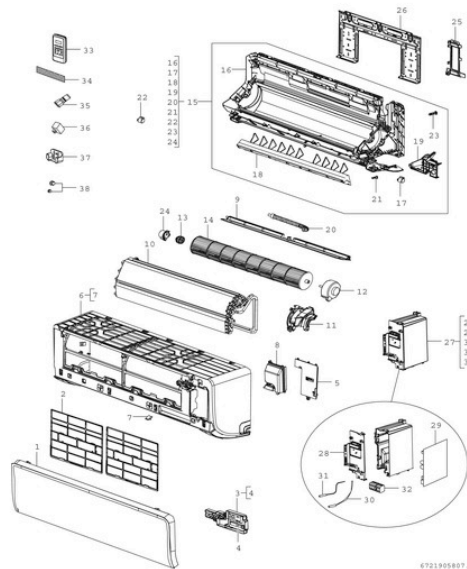

7739832339 Ersatzteil

Bosch Ersatzteil. TTNR: 7739832339 Mutter 1/4", verwendet in der Baugruppe: IDU

7733703589

WEITERE BILDER

6721905805_aa

6721905807_ab