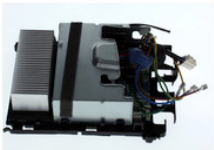

8750501611 Ersatzteil

Bosch Ersatzteil. TTNR: 8750501611 Steuerung kompl., verwendet in der Baugruppe: ...