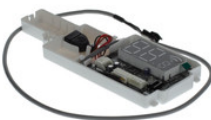

## ERSATZTEILE

**8750500296**

Ersatzteil

Bosch Ersatzteil. TTNR: 8750500296 Frontklappe, verwendet in der Baugruppe: W 53

**7739832511**

Ersatzteil

Bosch Ersatzteil. TTNR: 7739832511 Luftfilter, verwendet in der Baugruppe: IDU