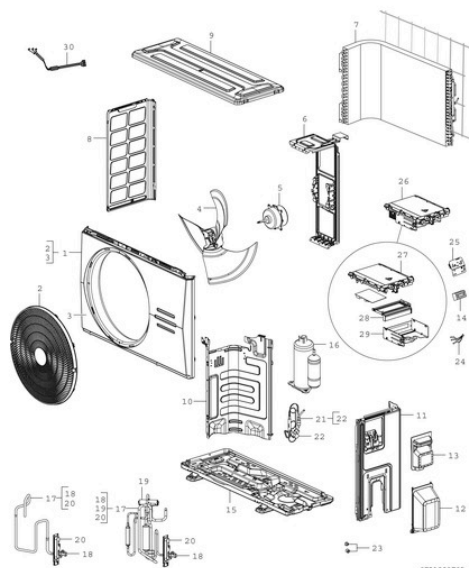

8738894234_aa