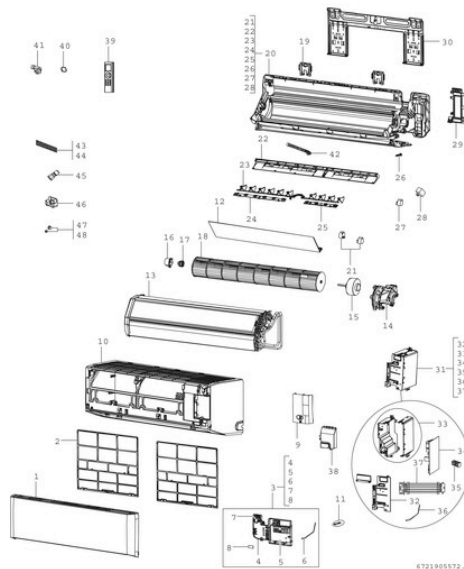

6721905573_aa