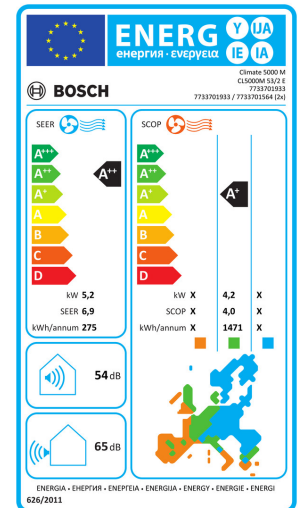

Schalldruckpegel außen Kühlen: 54 dB(A)

Kältemittel-Zusatzfüllmenge: 12 g/m

*Elektrische Daten

Anschlussspannung: 220 V

7733701933

Phasenzahl des Stromanschlusses: 1 Phase

Elektrische Frequenz des Stromanschlusses: 50 Hz