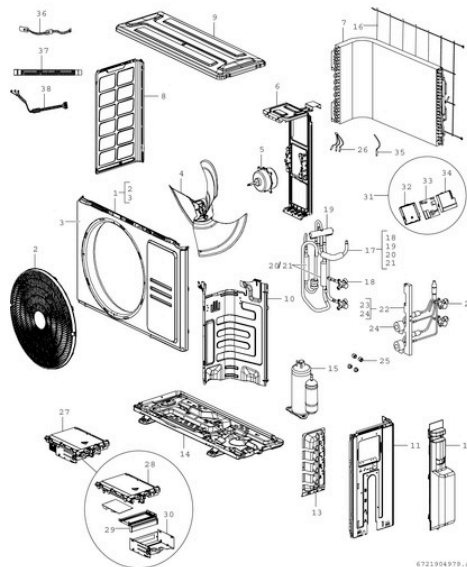

6721905003_aa