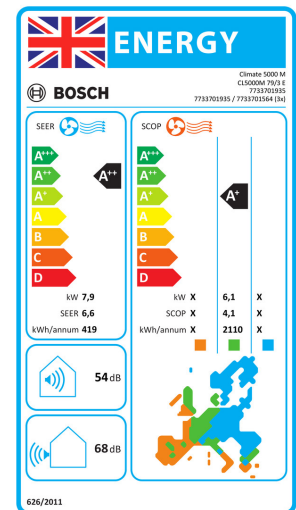

7733701935

ARTIKELDETAILS

Produkttyp: CL5000M 79/3 E

*Allgemeine Daten

Farbe: Weiß

Geeignete Brennstoffe: Elektrischer Strom

Art des Gerätes: Outdoor unit

Max. Anzahl Inneneinheiten: 3

Kompressortyp: Rotationskompressor

*Betriebsangaben: Heizung

Min. Heizleistung: 2,17 kW

Max. Heizleistung: 8,5 kW

Nennwärmeleistung: 8,2 kW

Auslegungslast mittleres Klima: 6,1 kW

Max. Leistungsaufnahme: 4,1 kW

SCOP/A mittleres Klima: 4,1 kW

Min. Betriebstemperatur Heizen: -15 °C

Max. Betriebstemperatur Heizen: 24 °C

Nenn-Luftdurchsatz außen: 3000 m³/h

Schalleistungspegel in Innenräumen im Heizbetrieb: 54 dB(A)

Schalleistungspegel im Freien im Heizbetrieb: 68 dB(A)

Schalldruckpegel außen Heizen: 55 dB(A)

*Betriebsangaben: Kühlung

Nennkühlleistung: 7,91 kW

Min. Kühlleistung: 3,03 kW

Max. Kühlleistung: 8,5 kW

Nennkühlleistung: 7,9 kW

Auslegungslast Pdesignc: 7,9 kW

Arbeitszahl im Kühlbetrieb: 6,6

Min. Betriebstemperatur Kühlen: -15 °C

Max. Betriebstemperatur Kühlen: 50 °C

Schalleistungspegel in Innenräumen im Kühlbetrieb: 54 dB(A)

Schalleistungspegel im Freien im Kühlbetrieb: 68 dB(A)

Schalldruckpegel außen Kühlen: 55 dB(A)

Kältemittel-Zusatzfüllmenge: 12 g/m

*Elektrische Daten

Anschlussspannung: 220 V