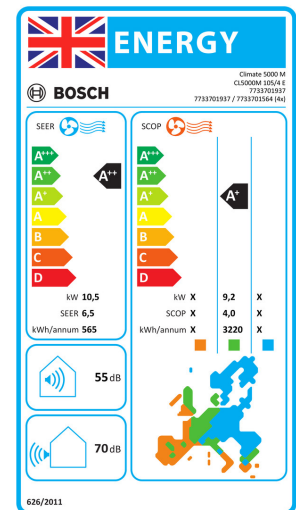

Schalldruckpegel außen Kühlen: 62 dB(A)

Kältemittel-Zusatzfüllmenge: 12 g/m

\*Elektrische Daten

Anschlussspannung: 220 V