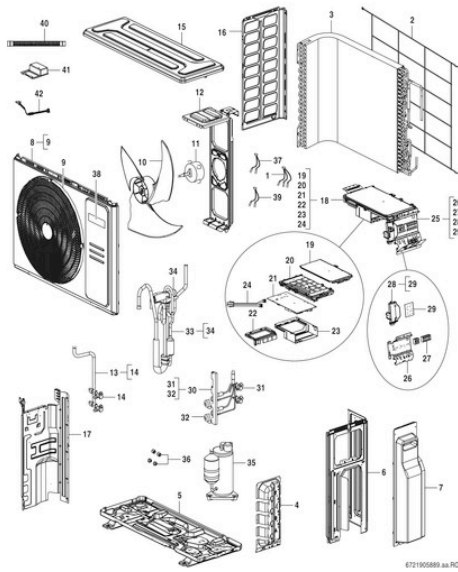

7733703620

672190588_001.PD