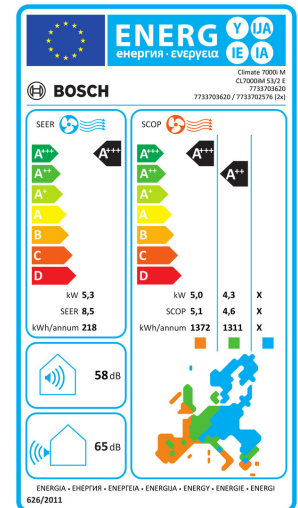

*Elektrische Daten

Anschlussspannung: 220 V

7733703620

Phasenzahl des Stromanschlusses: 1 Phase

Elektrische Frequenz des Stromanschlusses: 50 Hz

Schutzart (EN 60529): IPX4

Nennleistungsaufnahme: 3050 W

Nennstrom: 13 A