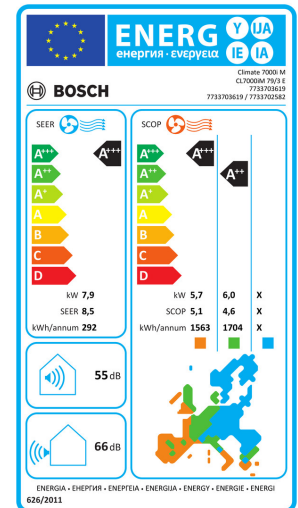

Schallleistungspegel in Innenräumen im Kühlbetrieb: 55 dB(A)

Schallleistungspegel im Freien im Kühlbetrieb: 66 dB(A)

Schalldruckpegel außen Kühlen: 62 dB(A)

Kältemittel-Zusatzfüllmenge: 12 g/m

*Elektrische Daten

Anschlussspannung: 220 V

Phasenzahl des Stromanschlusses: 1 Phase

7733703619

Elektrische Frequenz des Stromanschlusses: 50 Hz

Schutzart (EN 60529): IPX4

Nennleistungsaufnahme: 4100 W

Nennstrom: 18 A

*Abmessungen/Gewichte