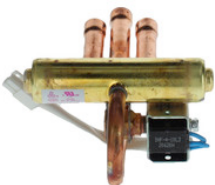

7733703619

8750503477 Ersatzteil

Bosch Ersatzteil. TTNR: 8750503477 Handgriff, verwendet in der Baugruppe: 125 /5_O...

8750503479 Ersatzteil

Bosch Ersatzteil. TTNR: 8750503479 Abdeckung oben, verwendet in der Baugruppe: 12...

8750502948 Ersatzteil

Bosch Ersatzteil. TTNR: 8750502948 Gehäuse PCB, verwendet in der Baugruppe: 62_79...

8750502951 Ersatzteil

Bosch Ersatzteil. TTNR: 8750502951 Gehäuse, verwendet in der Baugruppe: 62_79-2_O...

8750503480 Ersatzteil

Bosch Ersatzteil. TTNR: 8750503480 Vier-Wege-Ventil kompl, verwendet in der Baugr...

7739833052 Ersatzteil

Bosch Ersatzteil. TTNR: 7739833052 4-Wege-Ventil, verwendet in der Baugruppe: MS ...