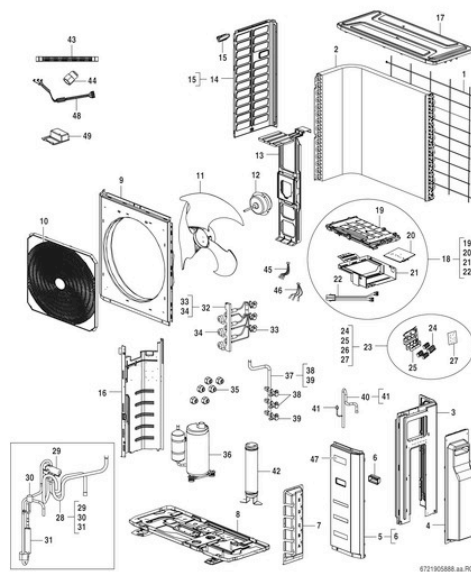

6721905913.aa.RO