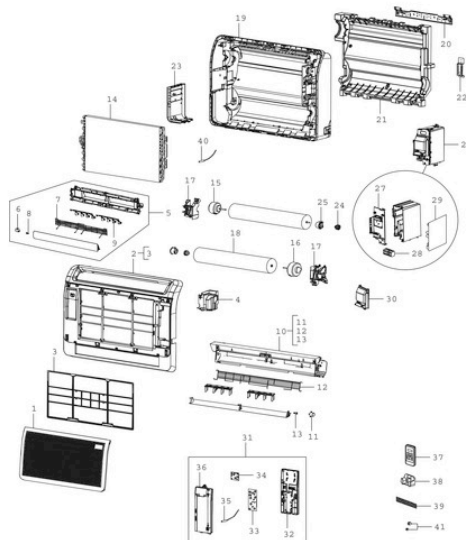

6721905085.ab