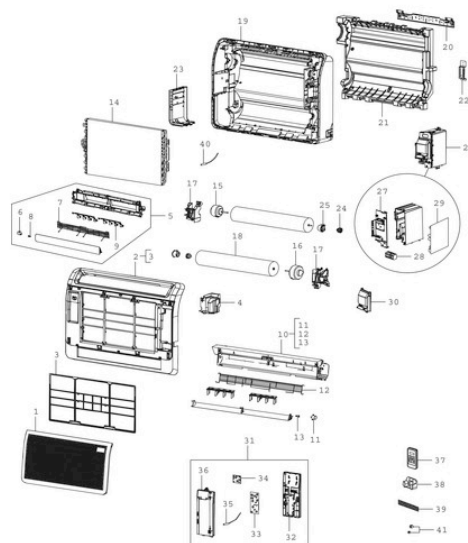

6721905085.ab