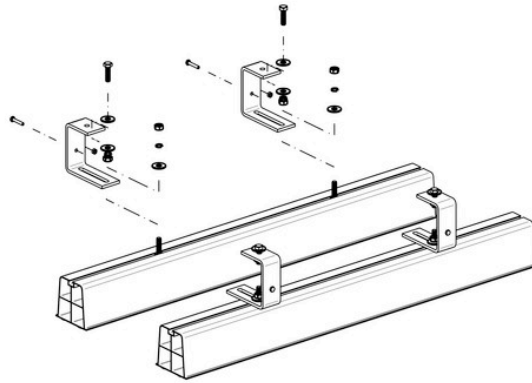

Ersatzteil

Bosch Ersatzteil. TTNR: 87186840080 Schrauben-Set, baugruppenunspezifisch

87186840090

Ersatzteil

Bosch Ersatzteil. TTNR: 87186840090 Haltewinkel (4x), baugruppenunspezifisch

7716161065

WEITERE BILDER