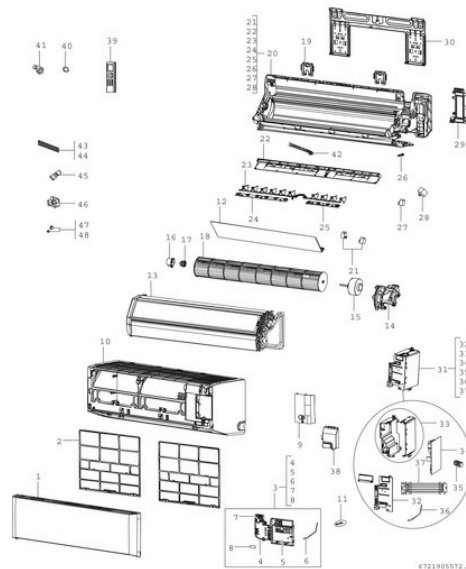

6721905573_aa